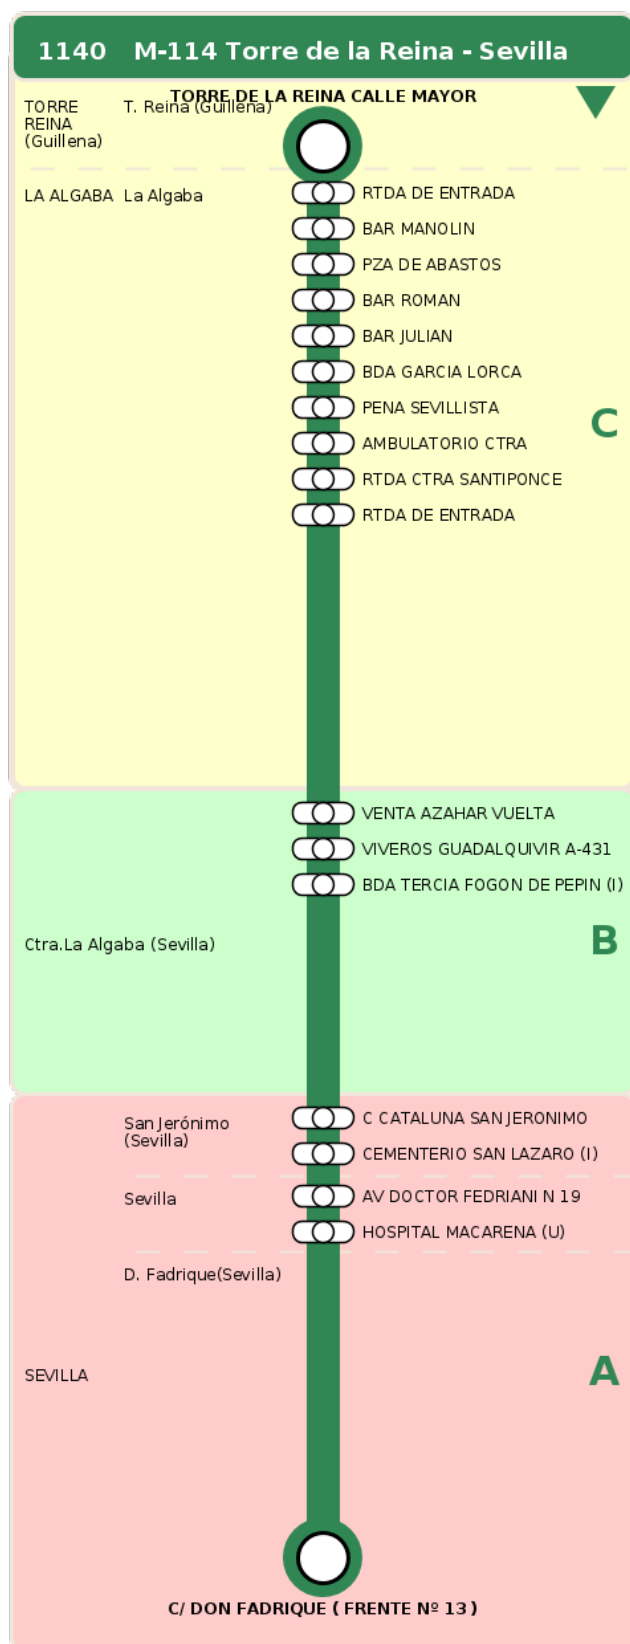

Consorcio de Transporte Metropolitano
del Área de Sevilla

Consejería de Fomento,
Articulación del Territorio y Vivienda

M-114 Torre de la Reina - Sevilla

Horarios de la línea 1140 en la parada PENA SEVILLISTA

HORARIO REGULAR

Válido desde el 01/09/2025

Horario aproximado salvo dificultades de tráfico

Lunes a Viernes

07

27

15

17

20

27

Sábados

07

42

15

12

20

12

Termómetro de línea

ZONAS:

TRANSBORDO:

- Autobús
- Servicio Marítimo
- Tren Cercanías
- Tranvía
- Metro
- Bici

PARADAS:

- Cabecera
- Subida y bajada
- Sólo subida
- Sólo bajada