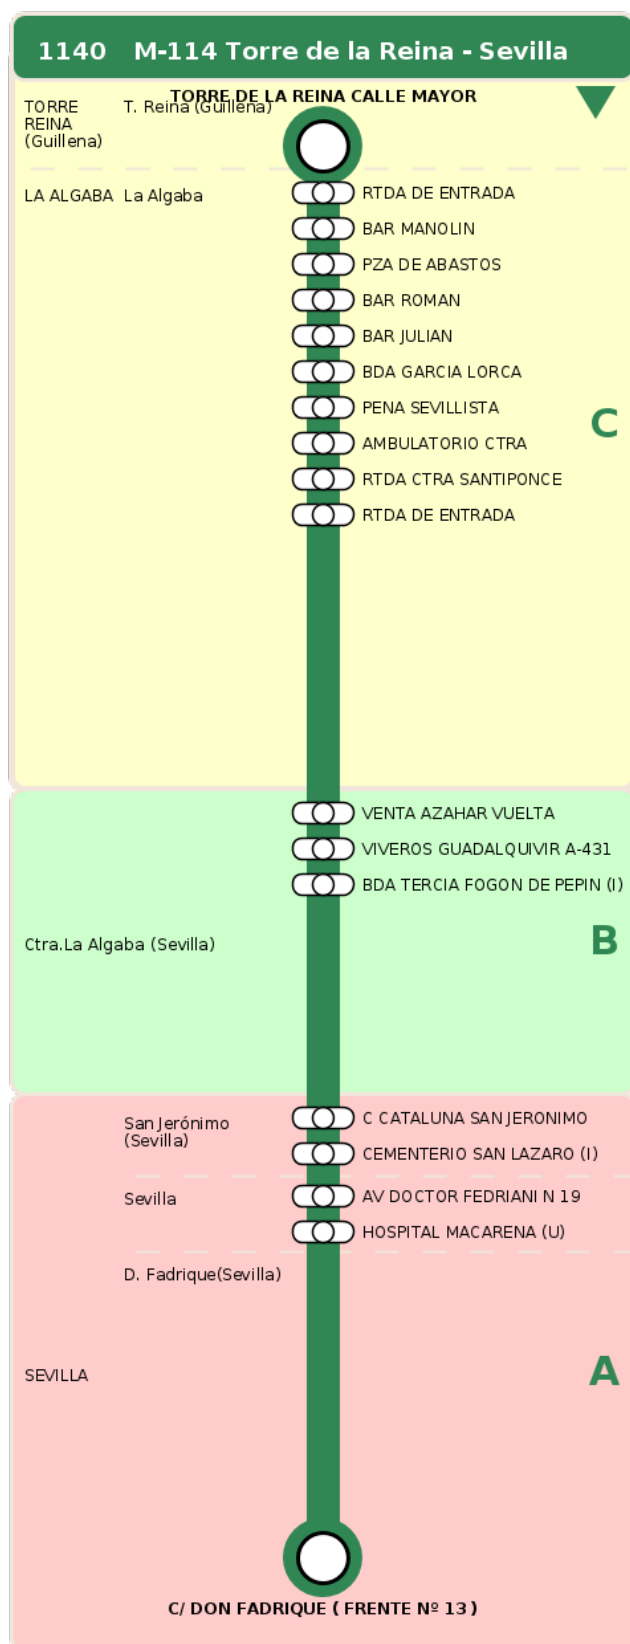

Consorcio de Transporte Metropolitano
del Área de Sevilla

Consejería de Fomento,
Articulación del Territorio y Vivienda

M-114 Torre de la Reina - Sevilla

Horarios de la línea 1140 en la parada RTDA DE ENTRADA

HORARIO REGULAR

Válido desde el 01/09/2025

Horario aproximado salvo dificultades de tráfico

Lunes a Viernes

07

09

14

59

54

Termómetro de línea

ZONAS:

TRANSBORDO:

- Autobús
- Servicio Marítimo
- Tren Cercanías
- Tranvía
- Metro
- Bici

PARADAS:

- Cabecera
- Subida y bajada
- Sólo subida
- Sólo bajada