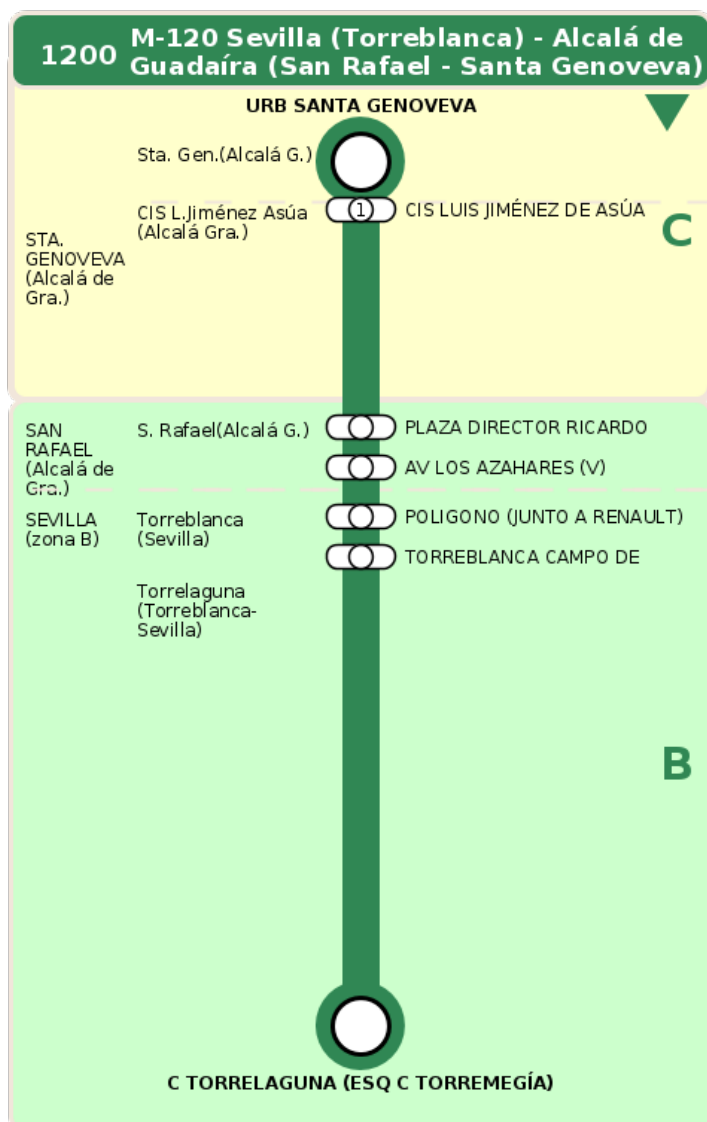

M-120 Sevilla (Torreblanca) - Alcalá de Guadaíra (San Rafael - Santa Genoveva)

Horarios de la línea 1200 en la parada POLIGONO (JUNTO A RENAULT) TORREBLANCA

HORARIO REGULAR

Válido desde el 01/09/2025

Horario aproximado salvo dificultades de tráfico

Sólo Viernes

08
43

11
19

13
28

Sábados

10
28

12
28

14
13

20
58

Domingos y Festivos

20
43

Termómetro de línea

ZONAS:

TRANSBORDO:

- Autobús
- Servicio Marítimo
- Tren Cercanías
- Tranvía
- Metro
- Bici

PARADAS:

- Cabecera
- Subida y bajada
- Sólo subida
- Sólo bajada

OBSERVACIONES:

- (1) PARADA A DEMANDA LÍNEA M-120