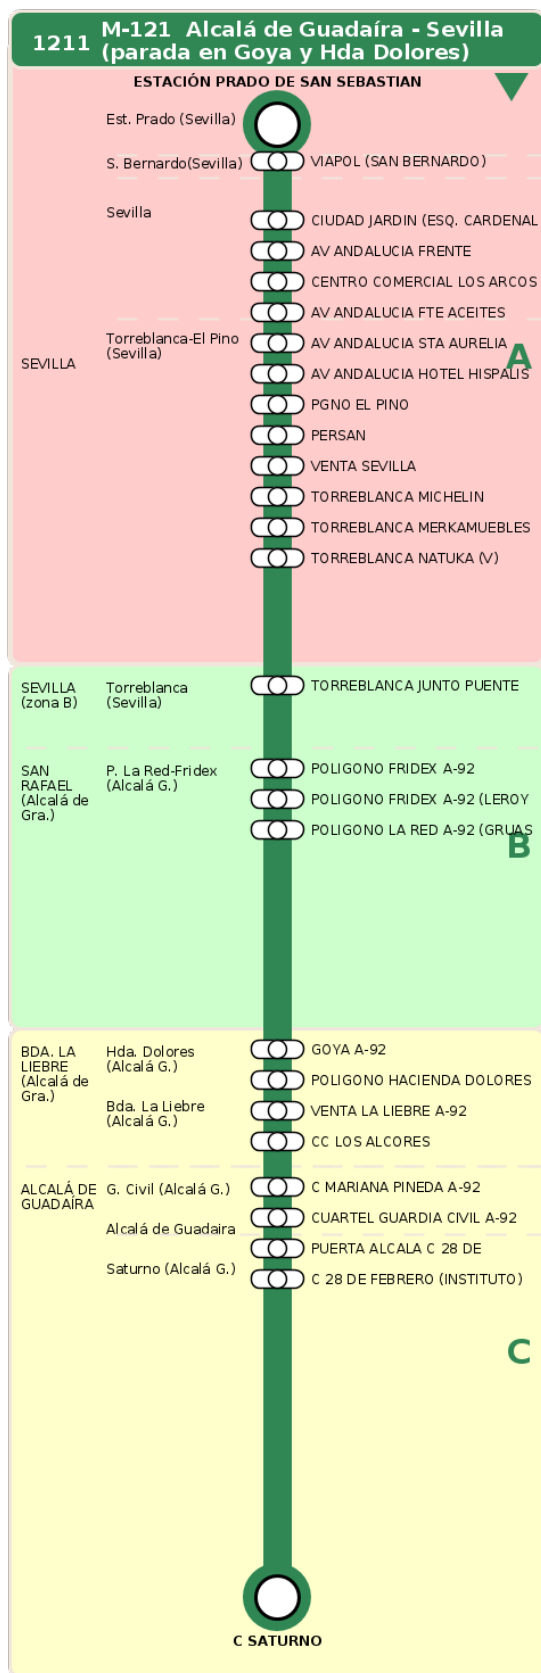

Consortio de Transporte Metropolitano
del Área de Sevilla

Consejería de Fomento,
Articulación del Territorio y Vivienda

M-121 Alcalá de Guadaíra - Sevilla (parada en Goya y Hda Dolores)

Horarios de la línea 1211 en la parada PUERTA ALCALA C 28 DE FEBRERO

HORARIO REGULAR

Válido desde el 01/09/2025

Horario aproximado salvo dificultades de tráfico

Lunes a Viernes

06

15
52

07

50

08

32

09

27

10

12

Termómetro de línea

ZONAS:

A B C

TRANSBORDO:

- Autobús
- Servicio Marítimo
- Tren Cercanías
- Tranvía
- Metro
- Bici

PARADAS:

- Cabecera
- Subida y bajada
- Sólo subida
- Sólo bajada