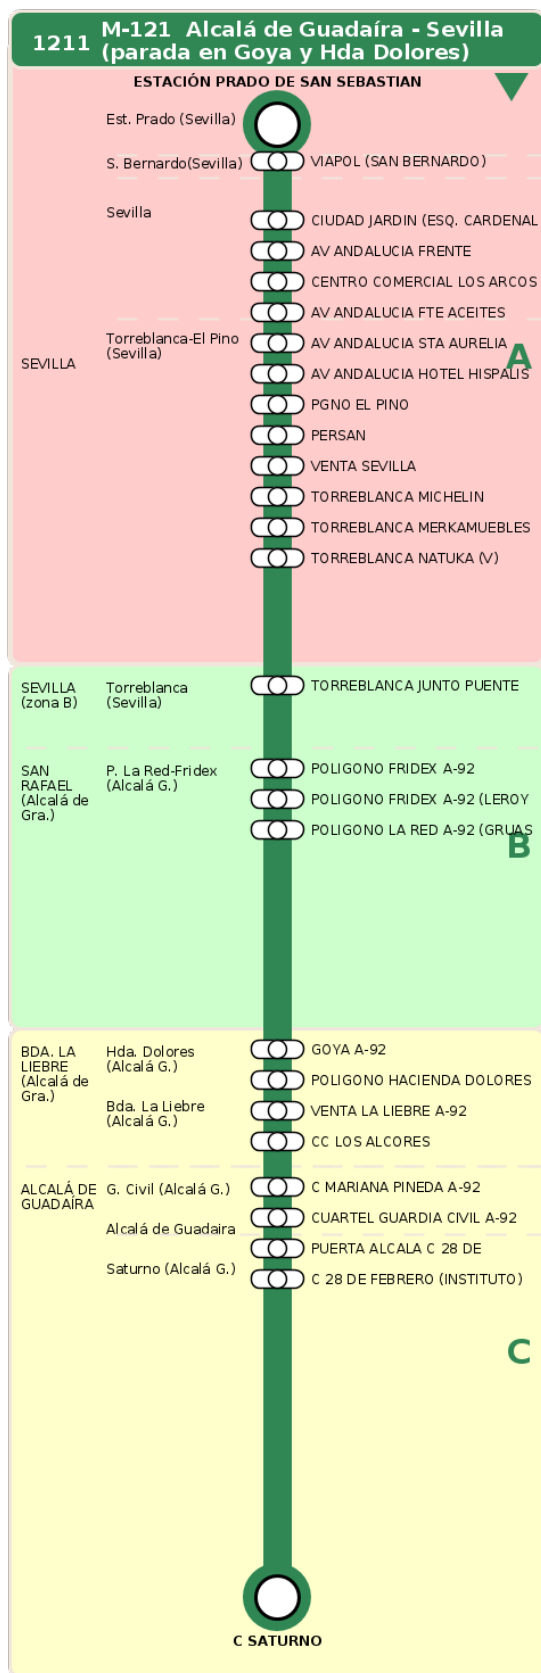

Consortio de Transporte Metropolitano
del Área de Sevilla

Consejería de Fomento,
Articulación del Territorio y Vivienda

M-121 Alcalá de Guadaíra - Sevilla (parada en Goya y Hda Dolores)

Horarios de la línea 1211 en la parada CIUDAD JARDIN (ESQ. CARDENAL RODRIGO DE CASTRO)

HORARIO REGULAR

Válido desde el 01/09/2025

Horario aproximado salvo dificultades de tráfico

Lunes a Viernes

05

31

06

08

07

06
48

08

43

09

28

Termómetro de línea

ZONAS:

A B C

TRANSBORDO:

- Autobús
- Servicio Marítimo
- Tren Cercanías
- Tranvía
- Metro
- Bici

PARADAS:

- Subida y bajada
- Sólo subida
- Sólo bajada