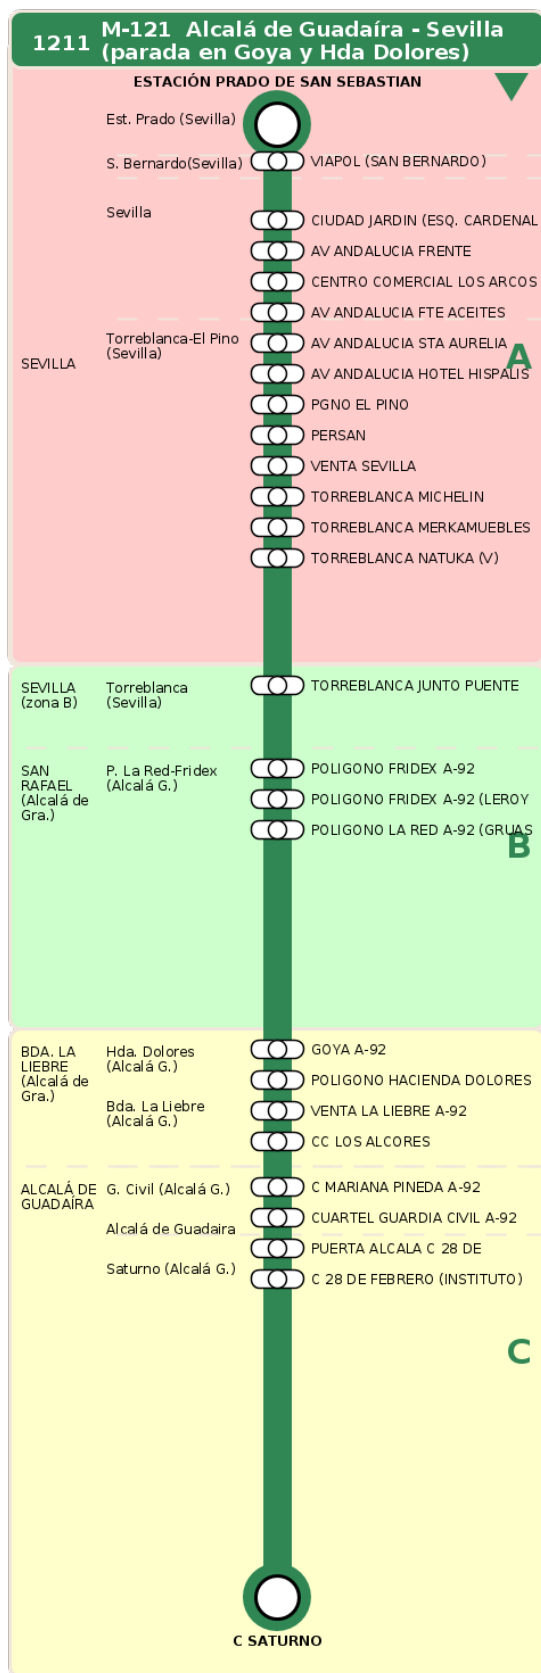

Consorcio de Transporte Metropolitano
del Área de Sevilla

Consejería de Fomento,
Articulación del Territorio y Vivienda

M-121 Alcalá de Guadaíra - Sevilla (parada en Goya y Hda Dolores)

Horarios de la línea 1211 en la parada AV ANDALUCIA FRENTE CRUZCAMPO

HORARIO REGULAR

Válido desde el 01/09/2025

Horario aproximado salvo dificultades de tráfico

Lunes a Viernes

05

41

06

18

07

16
58

08

53

09

38

Termómetro de línea

ZONAS:

A B C

TRANSBORDO:

- Autobús
- Servicio Marítimo
- Tren Cercanías
- Tranvía
- Metro
- Bici

PARADAS:

- Cabecera
- Subida y bajada
- Sólo subida
- Sólo bajada