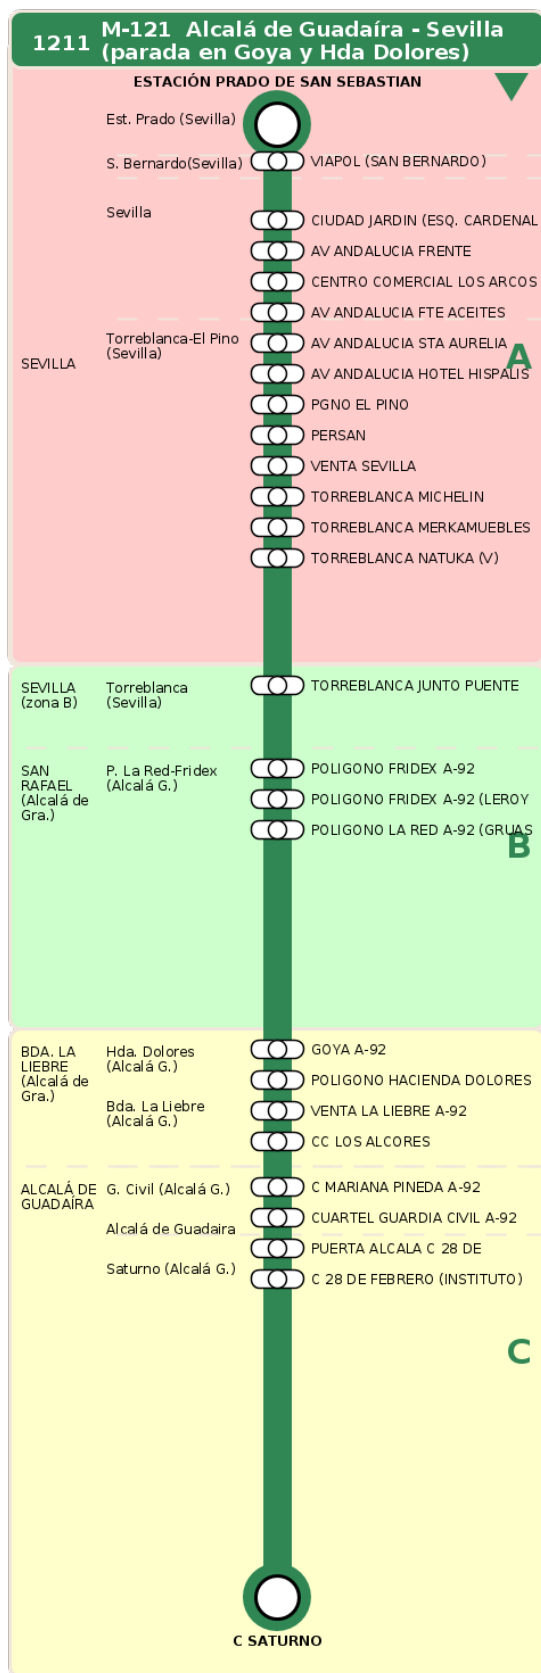

Consorcio de Transporte Metropolitano
del Área de Sevilla

Consejería de Fomento,
Articulación del Territorio y Vivienda

M-121 Alcalá de Guadaíra - Sevilla (parada en Goya y Hda Dolores)

Horarios de la línea 1211 en la parada TORREBLANCA JUNTO PUENTE PEATONAL

HORARIO REGULAR

Válido desde el 01/09/2025

Horario aproximado salvo dificultades de tráfico

Lunes a Viernes

05

49

06

26

07

24

08

06

09

01

46

Termómetro de línea

ZONAS:

A B C

TRANSBORDO:

- Autobús
- Servicio Marítimo
- Tren Cercanías
- Tranvía
- Metro
- Bici

PARADAS:

- Subida y bajada
- Sólo subida
- Sólo bajada