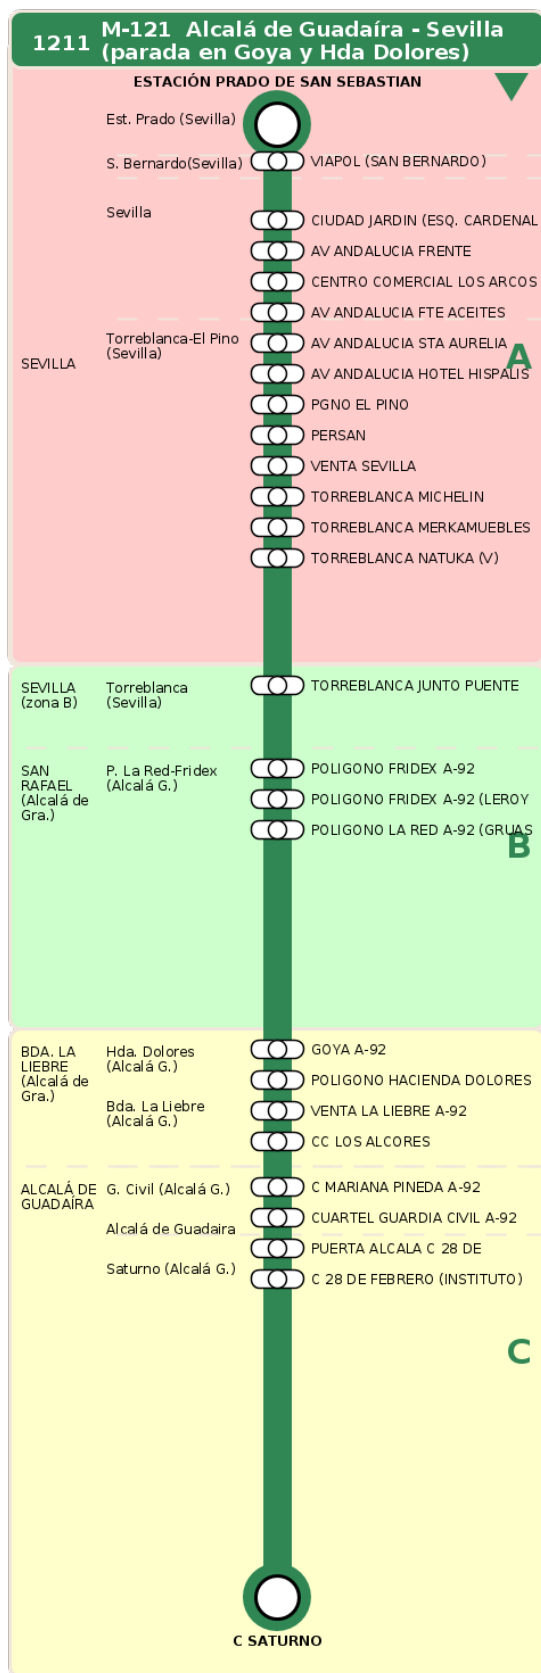

Consortio de Transporte Metropolitano
del Área de Sevilla

Consejería de Fomento,
Articulación del Territorio y Vivienda

M-121 Alcalá de Guadaíra - Sevilla (parada en Goya y Hda Dolores)

Horarios de la línea 1211 en la parada POLIGONO FRIDEX A-92 (LEROY MERLIN)

HORARIO REGULAR

Válido desde el 01/09/2025

Horario aproximado salvo dificultades de tráfico

Lunes a Viernes

05

56

06

33

07

31

08

13

09

08

53

Termómetro de línea

ZONAS:

A B C

TRANSBORDO:

- Autobús
- Servicio Marítimo
- Tren Cercanías
- Tranvía
- Metro
- Bici

PARADAS:

- Subida y bajada
- Sólo subida
- Sólo bajada