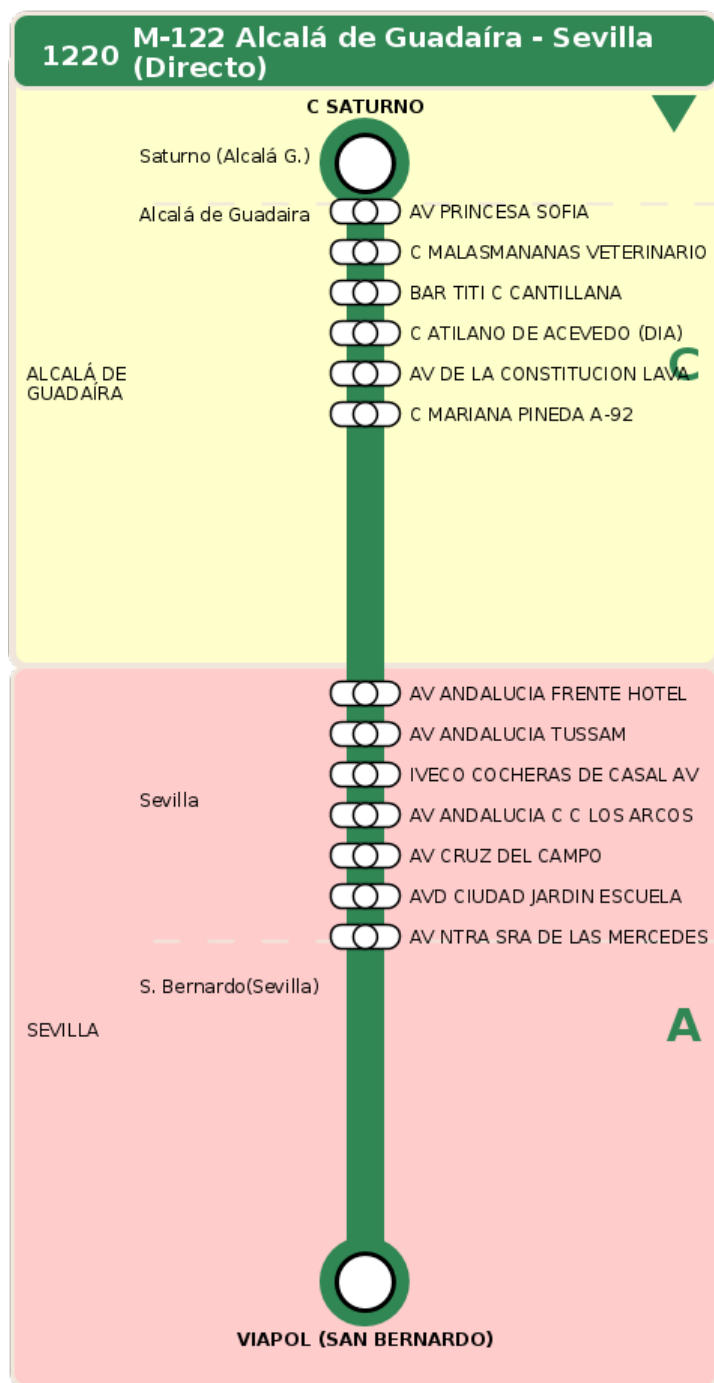

Termómetro de línea

ZONAS:

TRANSBORDO:

- Autobús
- Servicio Marítimo
- Tren Cercanías
- Tranvía
- Metro
- Bici

PARADAS:

- Cabecera
- Subida y bajada
- Sólo subida
- Sólo bajada