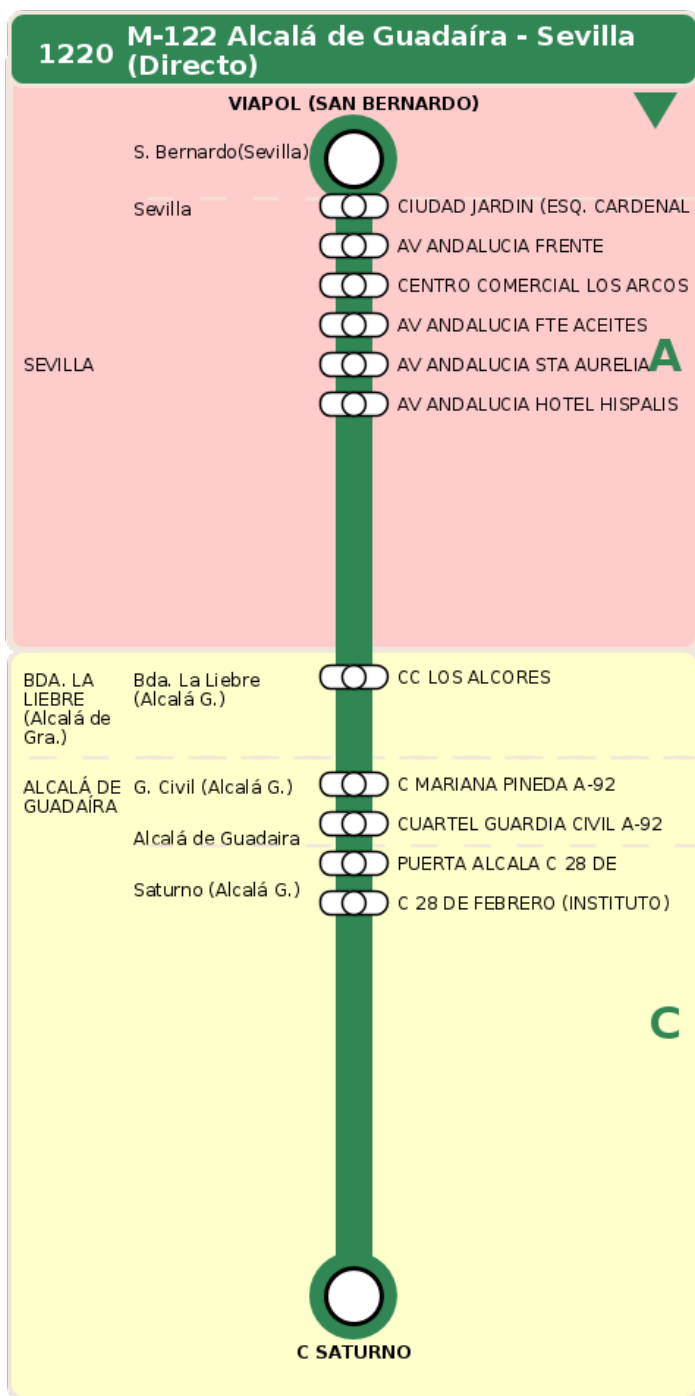

Termómetro de línea

ZONAS:

A **C**

TRANSBORDO:

- Autobús
- Servicio Marítimo
- Tren Cercanías
- Tranvía
- Metro
- Bici

PARADAS:

- Cabecera
- Subida y bajada
- Sólo subida
- Sólo bajada