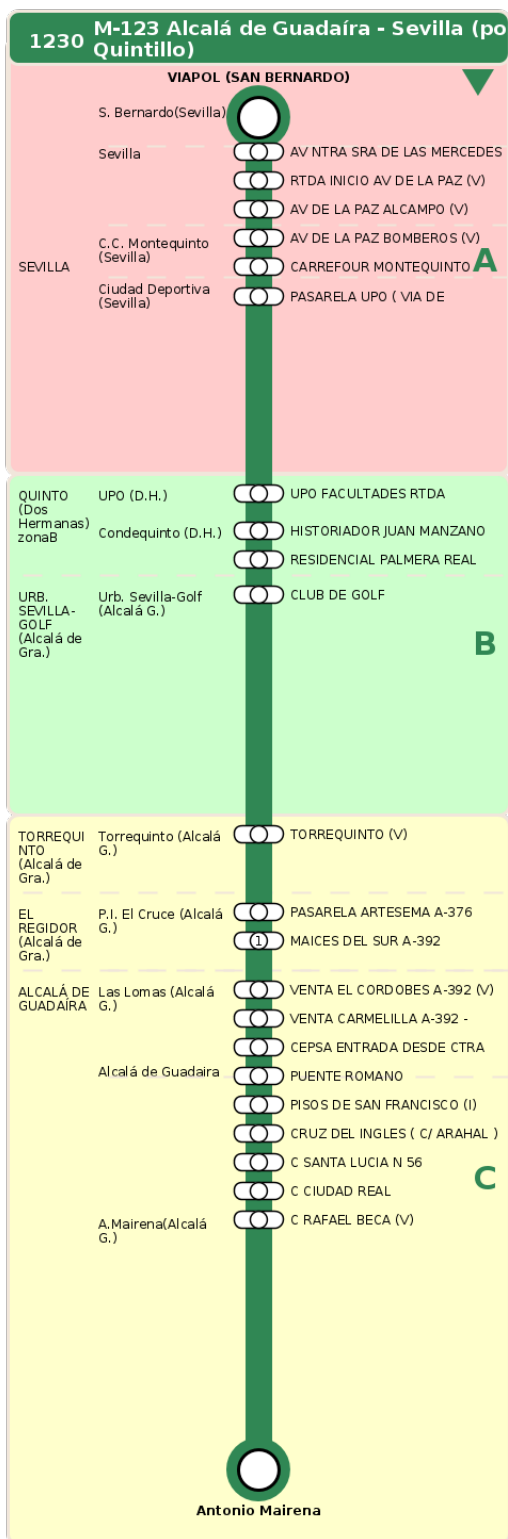

Consorcio de Transporte Metropolitano
del Área de Sevilla

Consejería de Fomento,
Articulación del Territorio y Vivienda

M-123 Alcalá de Guadaíra - Sevilla (por Quintillo)

Horarios de la línea 1230 en la parada CEPSA ENTRADA DESDE CTRA DOS HERMANAS (V)

HORARIO REGULAR

Válido desde el 01/09/2025

Horario aproximado salvo dificultades de tráfico

Sábados

07

43

13

58

58

Termómetro de línea

ZONAS:

A B C

TRANSBORDO:

- Autobús
- Servicio Marítimo
- Tren Cercanías
- Tranvía
- Metro
- Bici

PARADAS:

- Cabecera
- Subida y bajada
- Sólo subida
- Sólo bajada

OBSERVACIONES:

(1) VUELTA, SENTIDO ALCALÁ