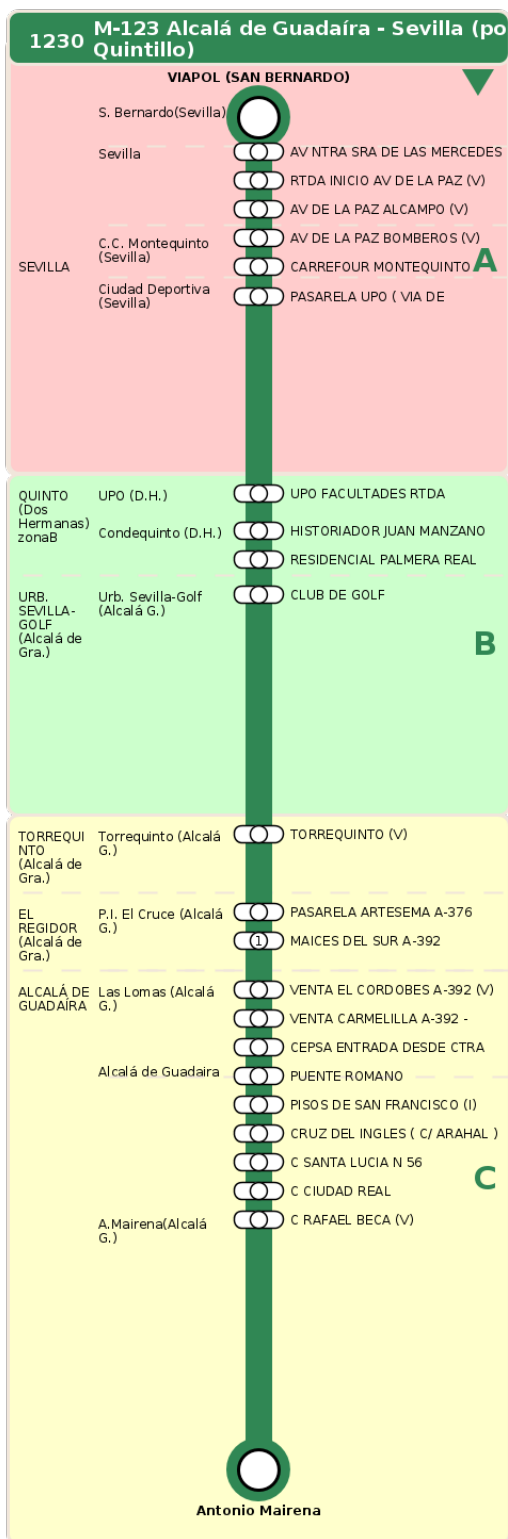

## M-123 Alcalá de Guadaíra - Sevilla (por Quintillo)

### Horarios de la línea 1230 en la parada PISOS DE SAN FRANCISCO (I)

#### HORARIO REGULAR

Válido desde el 01/09/2025

Horario aproximado salvo dificultades de tráfico

# Termómetro de línea

**ZONAS:**

**A** **B** **C**

**TRANSBORDO:**

- Autobús
- Servicio Marítimo
- Tren Cercanías
- Tranvía
- Metro
- Bici

**PARADAS:**

- Cabecera
- Subida y bajada
- Sólo subida
- Sólo bajada