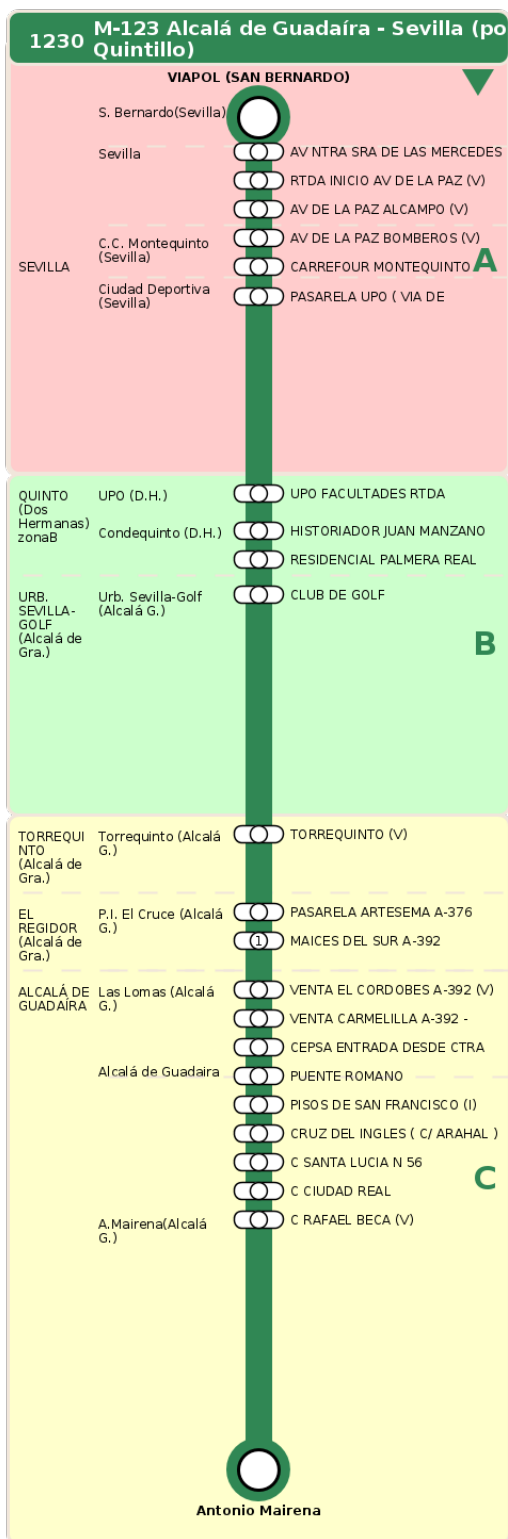

Consorcio de Transporte Metropolitano
del Área de Sevilla

Consejería de Fomento,
Articulación del Territorio y Vivienda

M-123 Alcalá de Guadaíra - Sevilla (por Quintillo)

Horarios de la línea 1230 en la parada CLUB DE GOLF

HORARIO REGULAR

Válido desde el 01/09/2025

Horario aproximado salvo dificultades de tráfico

Sábados

07
20

13
35

Lunes a Viernes

07
15

13
35

15
10

21
35

Termómetro de línea

ZONAS:

A B C

TRANSBORDO:

- Autobús
- Servicio Marítimo
- Tren Cercanías
- Tranvía
- Metro
- Bici

PARADAS:

- Cabecera
- Subida y bajada
- Sólo subida
- Sólo bajada

OBSERVACIONES:

(1) VUELTA, SENTIDO ALCALÁ