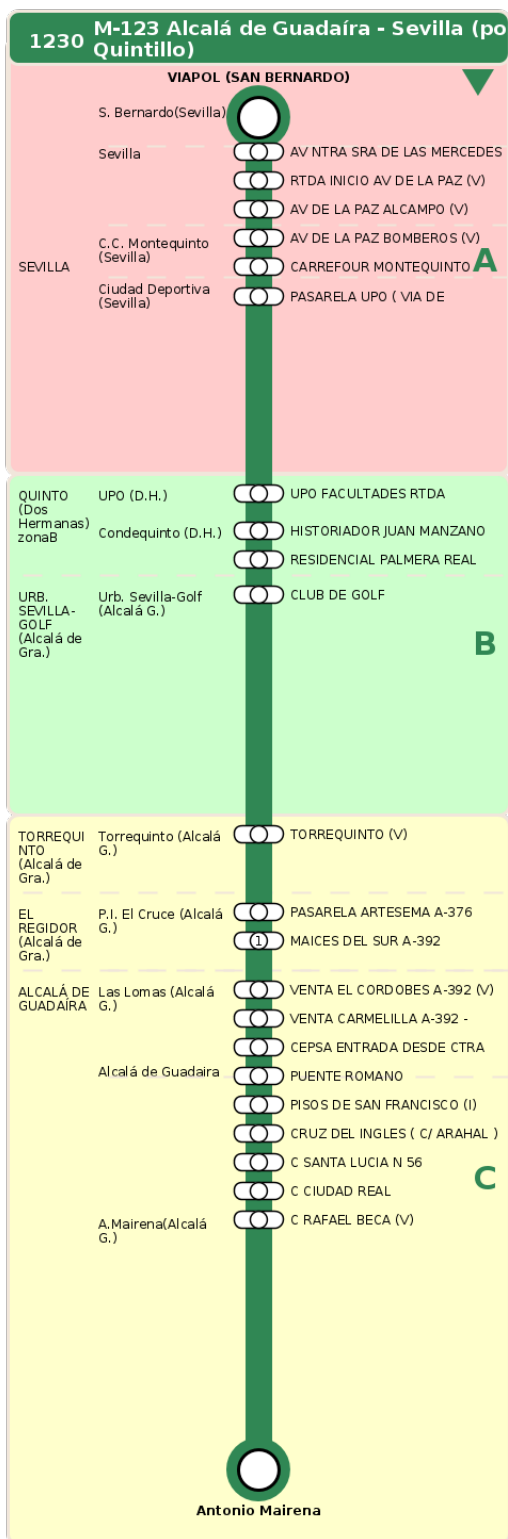

Consorcio de Transporte Metropolitano
del Área de Sevilla

Consejería de Fomento,
Articulación del Territorio y Vivienda

M-123 Alcalá de Guadaíra - Sevilla (por Quintillo)

Horarios de la línea 1230 en la parada UPO FACULTADES RTDA

Lunes a Viernes

07

09

13

29

15

04

21

29

Termómetro de línea

ZONAS:

A B C

TRANSBORDO:

- Autobús
- Servicio Marítimo
- Tren Cercanías
- Tranvía
- Metro
- Bici

PARADAS:

- Cabecera
- Subida y bajada
- Sólo subida
- Sólo bajada

OBSERVACIONES:

(1) VUELTA, SENTIDO ALCALÁ