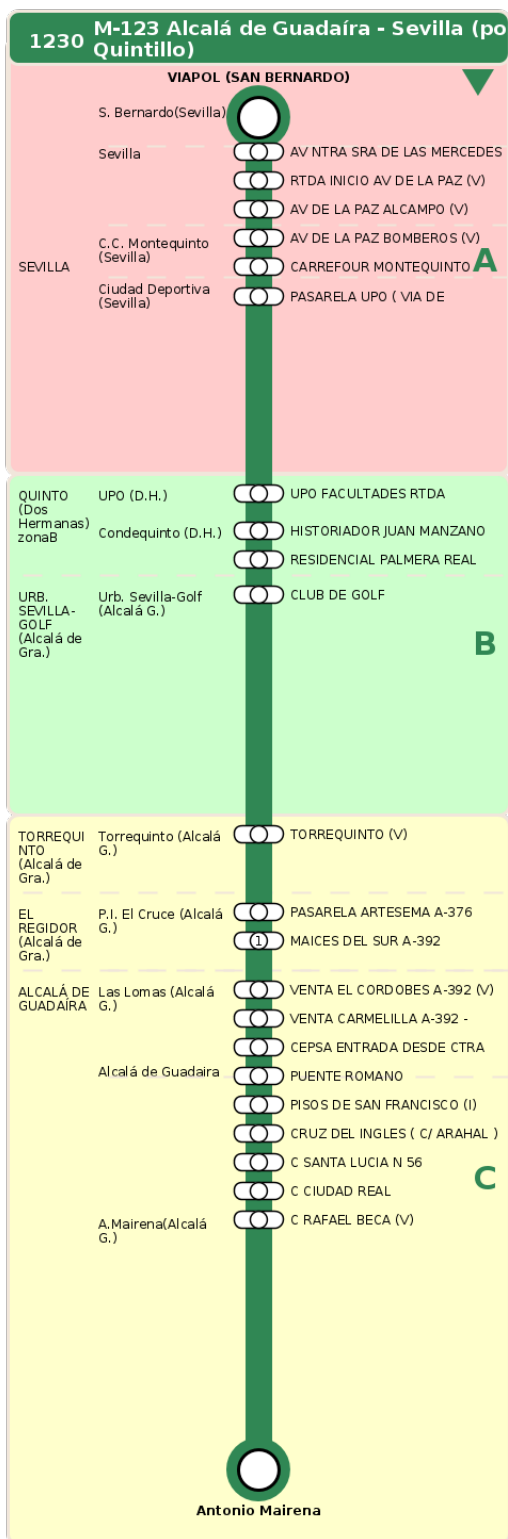

## M-123 Alcalá de Guadaíra - Sevilla (por Quintillo)

### Horarios de la línea 1230 en la parada AV NTRA SRA DE LAS MERCEDES (V)

# Termómetro de línea

**ZONAS:**

A B C

**TRANSBORDO:**

- Autobús
- Servicio Marítimo
- Tren Cercanías
- Tranvía
- Metro
- Bici

**PARADAS:**

- Cabecera
- Subida y bajada
- Sólo subida
- Sólo bajada

**OBSERVACIONES:**

(1) VUELTA, SENTIDO ALCALÁ