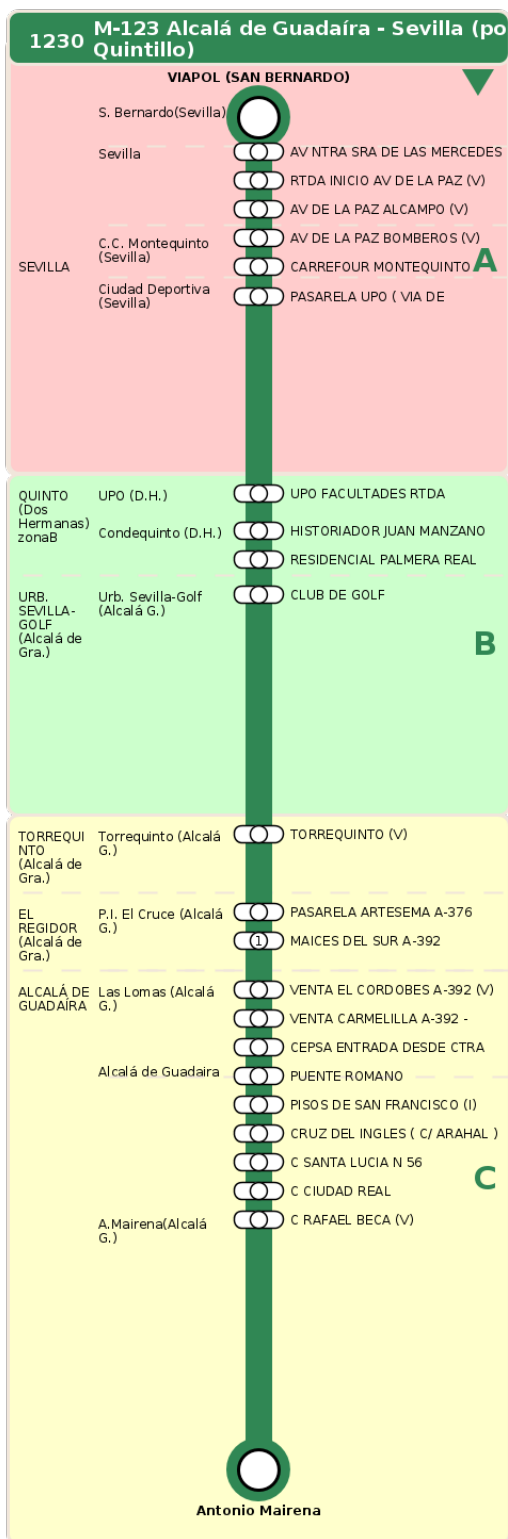

Termómetro de línea

ZONAS:

A B C

TRANSBORDO:

- Autobús
- Servicio Marítimo
- Tren Cercanías
- Tranvía
- Metro
- Bici

PARADAS:

- Cabecera
- Subida y bajada
- Sólo subida
- Sólo bajada

OBSERVACIONES:

(1) VUELTA, SENTIDO ALCALÁ