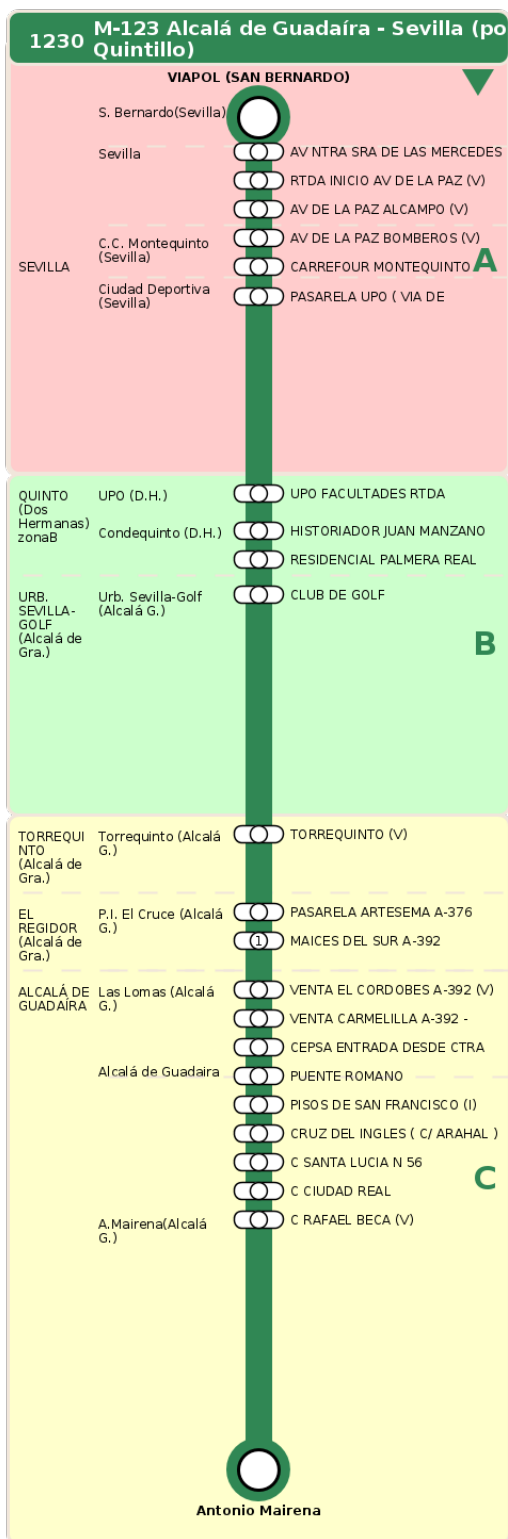

Consorcio de Transporte Metropolitano
del Área de Sevilla

Consejería de Fomento,
Articulación del Territorio y Vivienda

M-123 Alcalá de Guadaíra - Sevilla (por Quintillo)

Horarios de la línea 1230 en la parada CARREFOUR MONTEQUINTO

HORARIO REGULAR

Válido desde el 01/09/2025

Horario aproximado salvo dificultades de tráfico

Sábados

07

10

13

25

25

Termómetro de línea

ZONAS:

A B C

TRANSBORDO:

- Autobús
- Servicio Marítimo
- Tren Cercanías
- Tranvía
- Metro
- Bici

PARADAS:

- Cabecera
- Subida y bajada
- Sólo subida
- Sólo bajada

OBSERVACIONES:

(1) VUELTA, SENTIDO ALCALÁ