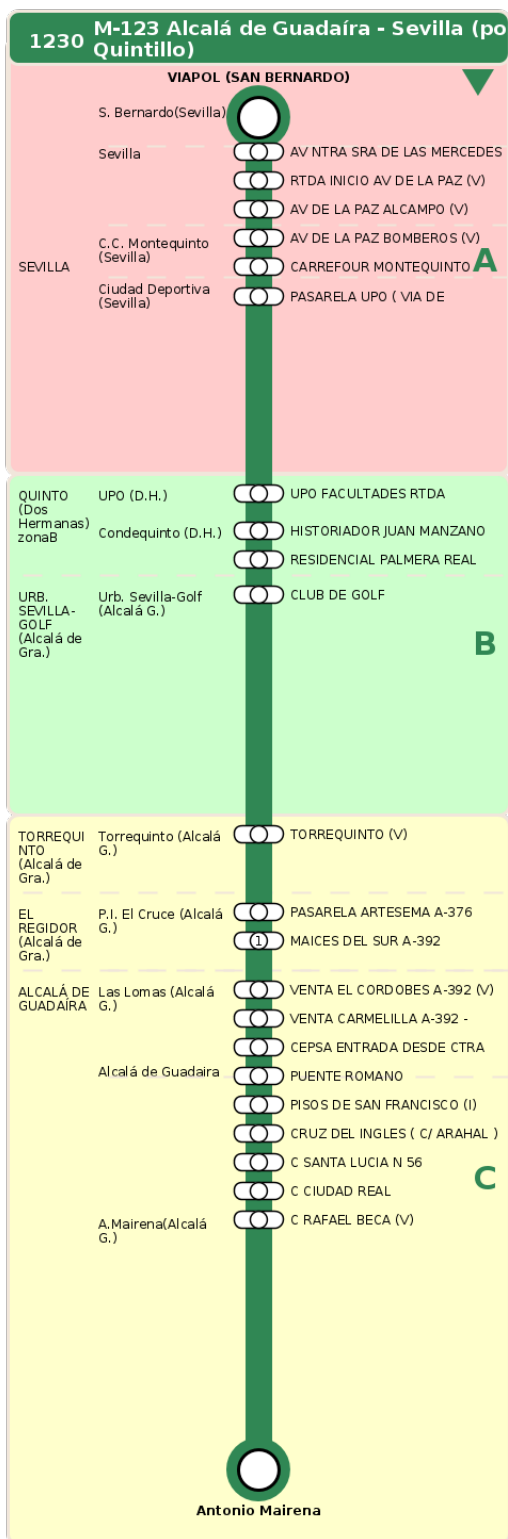

Consorcio de Transporte Metropolitano
del Área de Sevilla

Consejería de Fomento,
Articulación del Territorio y Vivienda

M-123 Alcalá de Guadaíra - Sevilla (por Quintillo)

Horarios de la línea 1230 en la parada HISTORIADOR JUAN MANZANO

Lunes a Viernes

07

11

13

31

15

06

21

31

Termómetro de línea

ZONAS:

A B C

TRANSBORDO:

- Autobús
- Servicio Marítimo
- Tren Cercanías
- Tranvía
- Metro
- Bici

PARADAS:

- Cabecera
- Subida y bajada
- Sólo subida
- Sólo bajada

OBSERVACIONES:

(1) VUELTA, SENTIDO ALCALÁ