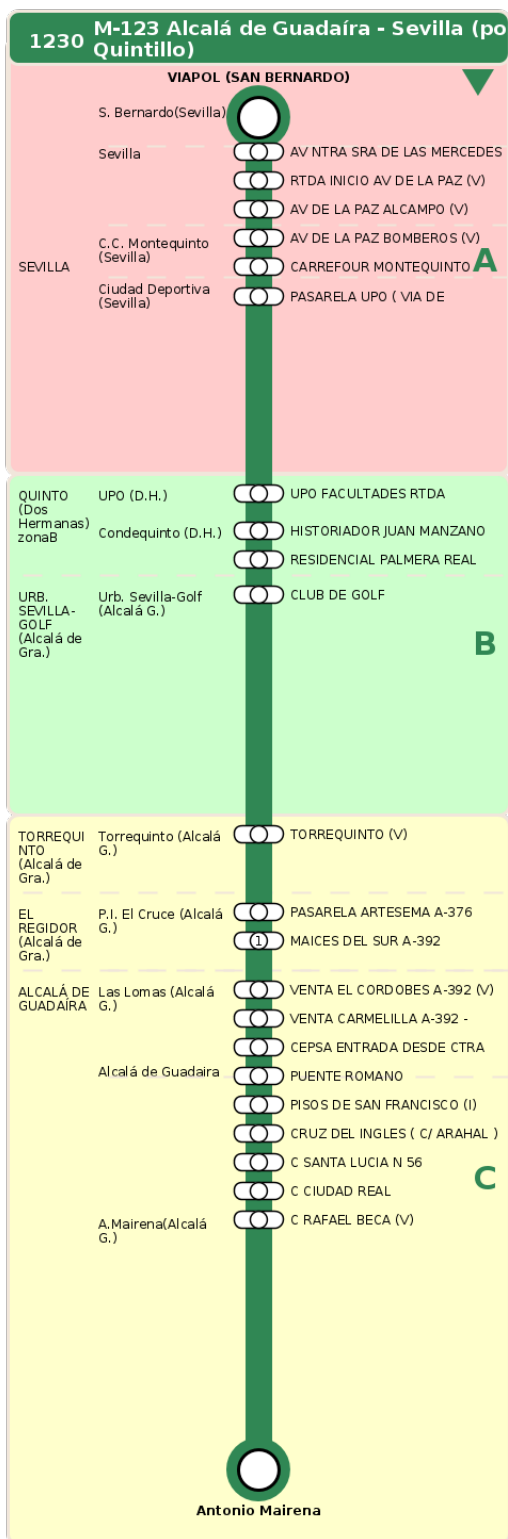

Consorcio de Transporte Metropolitano
del Área de Sevilla

Consejería de Fomento,
Articulación del Territorio y Vivienda

M-123 Alcalá de Guadaíra - Sevilla (por Quintillo)

Horarios de la línea 1230 en la parada RESIDENCIAL PALMERA REAL

Lunes a Viernes

07

15

13

35

15

10

21

35

Termómetro de línea

ZONAS:

A B C

TRANSBORDO:

- Autobús
- Servicio Marítimo
- Tren Cercanías
- Tranvía
- Metro
- Bici

PARADAS:

- Cabecera
- Subida y bajada
- Sólo subida
- Sólo bajada

OBSERVACIONES:

(1) VUELTA, SENTIDO ALCALÁ