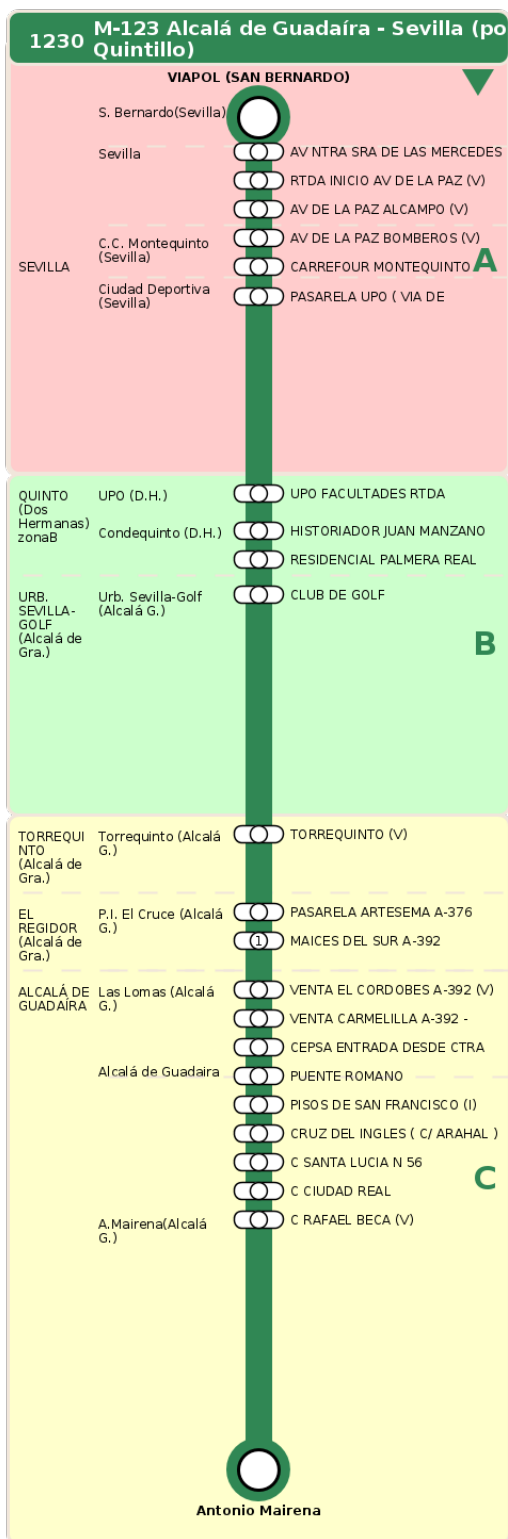

Consorcio de Transporte Metropolitano
del Área de Sevilla

Consejería de Fomento,
Articulación del Territorio y Vivienda

M-123 Alcalá de Guadaíra - Sevilla (por Quintillo)

Horarios de la línea 1230 en la parada TORREQUINTO (V)

Lunes a Viernes

07

23

13

43

15

18

21

43

Termómetro de línea

ZONAS:

A B C

TRANSBORDO:

- Autobús
- Servicio Marítimo
- Tren Cercanías
- Tranvía
- Metro
- Bici

PARADAS:

- Cabecera
- Subida y bajada
- Sólo subida
- Sólo bajada

OBSERVACIONES:

(1) VUELTA, SENTIDO ALCALÁ