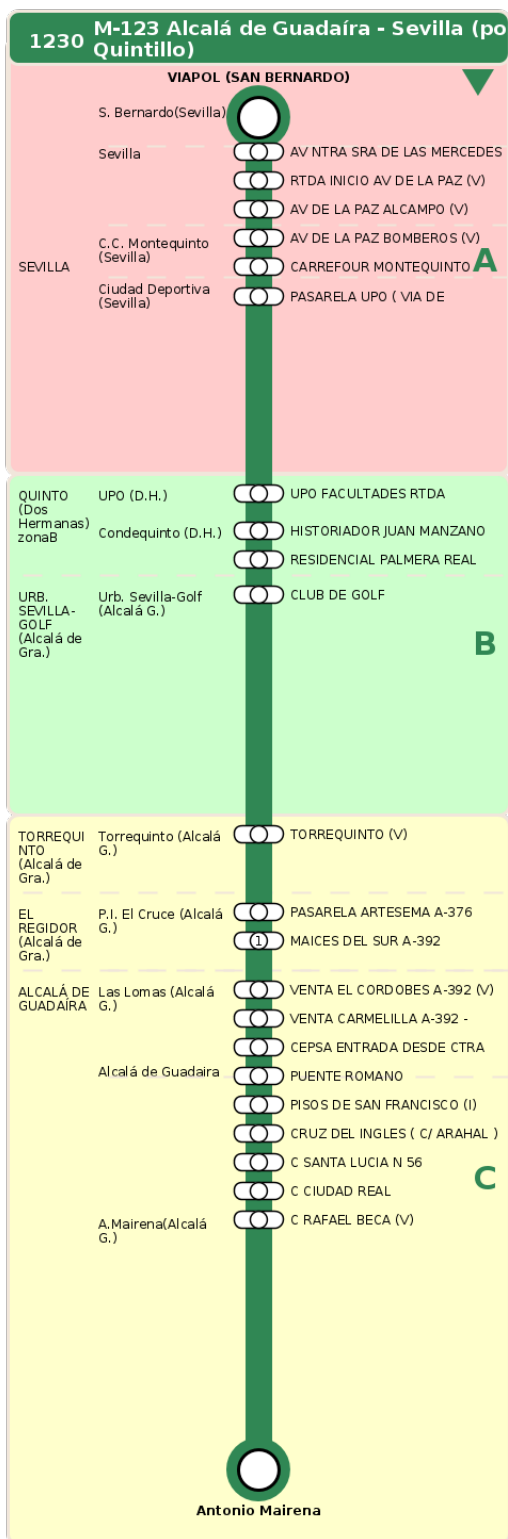

Consorcio de Transporte Metropolitano
del Área de Sevilla

Consejería de Fomento,
Articulación del Territorio y Vivienda

M-123 Alcalá de Guadaíra - Sevilla (por Quintillo)

Horarios de la línea 1230 en la parada PASARELA ARTESEMA A-376

Lunes a Viernes

07

28

13

48

15

23

21

48

Termómetro de línea

ZONAS:

A B C

TRANSBORDO:

- Autobús
- Servicio Marítimo
- Tren Cercanías
- Tranvía
- Metro
- Bici

PARADAS:

- Cabecera
- Subida y bajada
- Sólo subida
- Sólo bajada

OBSERVACIONES:

(1) VUELTA, SENTIDO ALCALÁ