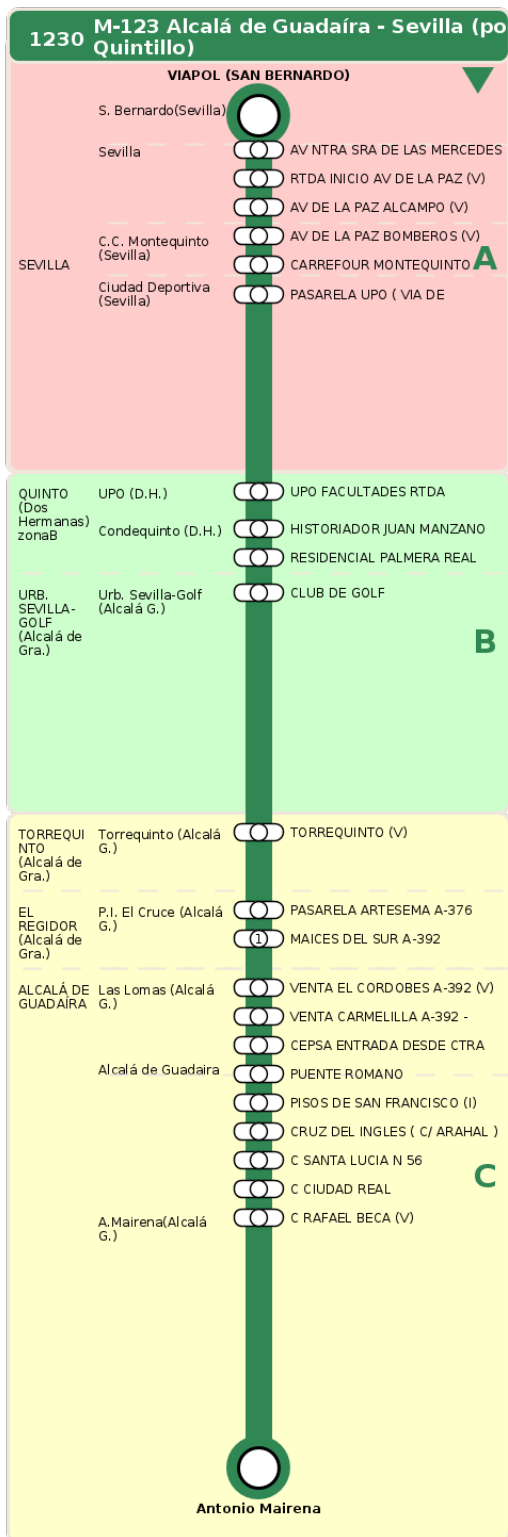

Consorcio de Transporte Metropolitano
del Área de Sevilla

Consejería de Fomento,
Articulación del Territorio y Vivienda

M-123 Alcalá de Guadaíra - Sevilla (por Quintillo)

Horarios de la línea 1230 en la parada C SANTA LUCIA N 56

HORARIO REGULAR

Válido desde el 01/09/2025

Horario aproximado salvo dificultades de tráfico

Sábados

07

52

14

07

07

Termómetro de línea

ZONAS:

A B C

TRANSBORDO:

- Autobús
- Servicio Marítimo
- Tren Cercanías
- Tranvía
- Metro
- Bici

PARADAS:

- Cabecera
- Subida y bajada
- Sólo subida
- Sólo bajada

OBSERVACIONES:

(1) VUELTA, SENTIDO ALCALÁ