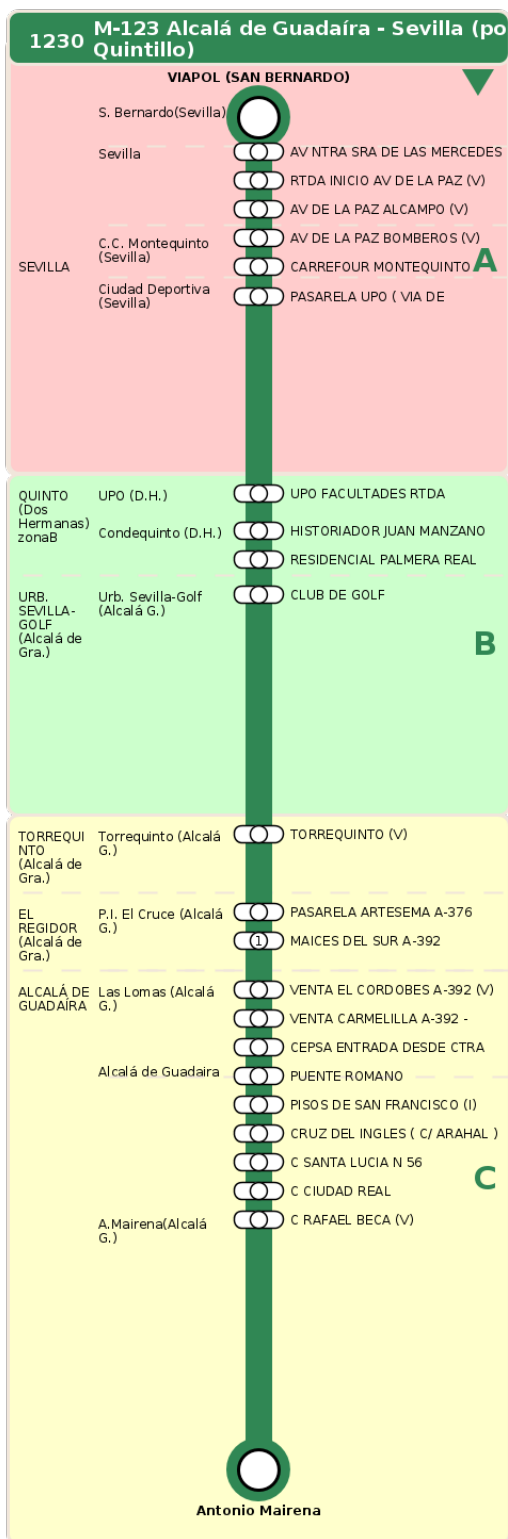

Consorcio de Transporte Metropolitano
del Área de Sevilla

Consejería de Fomento,
Articulación del Territorio y Vivienda

M-123 Alcalá de Guadaíra - Sevilla (por Quintillo)

Horarios de la línea 1230 en la parada C CIUDAD REAL

HORARIO REGULAR

Válido desde el 01/09/2025

Horario aproximado salvo dificultades de tráfico

Sábados

07

52

14

07

07

Termómetro de línea

ZONAS:

A B C

TRANSBORDO:

- Autobús
- Servicio Marítimo
- Tren Cercanías
- Tranvía
- Metro
- Bici

PARADAS:

- Cabecera
- Subida y bajada
- Sólo subida
- Sólo bajada

OBSERVACIONES:

(1) VUELTA, SENTIDO ALCALÁ