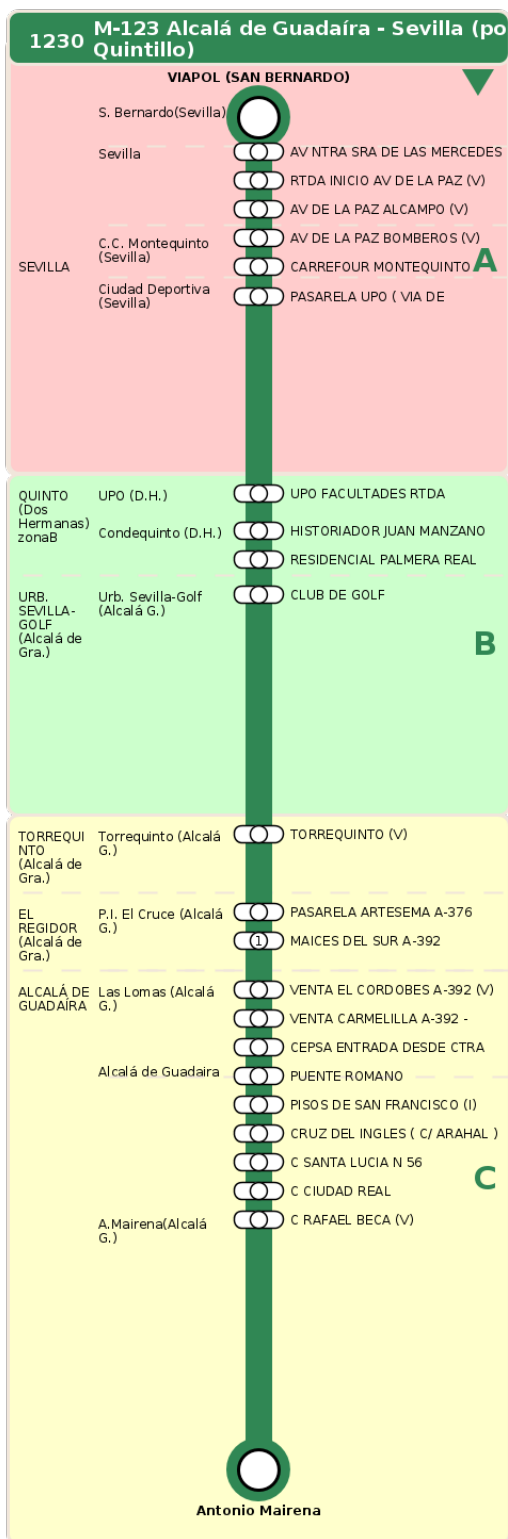

Consorcio de Transporte Metropolitano
del Área de Sevilla

Consejería de Fomento,
Articulación del Territorio y Vivienda

M-123 Alcalá de Guadaíra - Sevilla (por Quintillo)

Horarios de la línea 1230 en la parada C RAFAEL BECA (V)

HORARIO REGULAR

Válido desde el 01/09/2025

Horario aproximado salvo dificultades de tráfico

Sábados

07
52

14
07

Lunes a Viernes

07
47

14
07

15
42

22
07

Termómetro de línea

ZONAS:

A B C

TRANSBORDO:

- Autobús
- Servicio Marítimo
- Tren Cercanías
- Tranvía
- Metro
- Bici

PARADAS:

- Cabecera
- Subida y bajada
- Sólo subida
- Sólo bajada

OBSERVACIONES:

(1) VUELTA, SENTIDO ALCALÁ