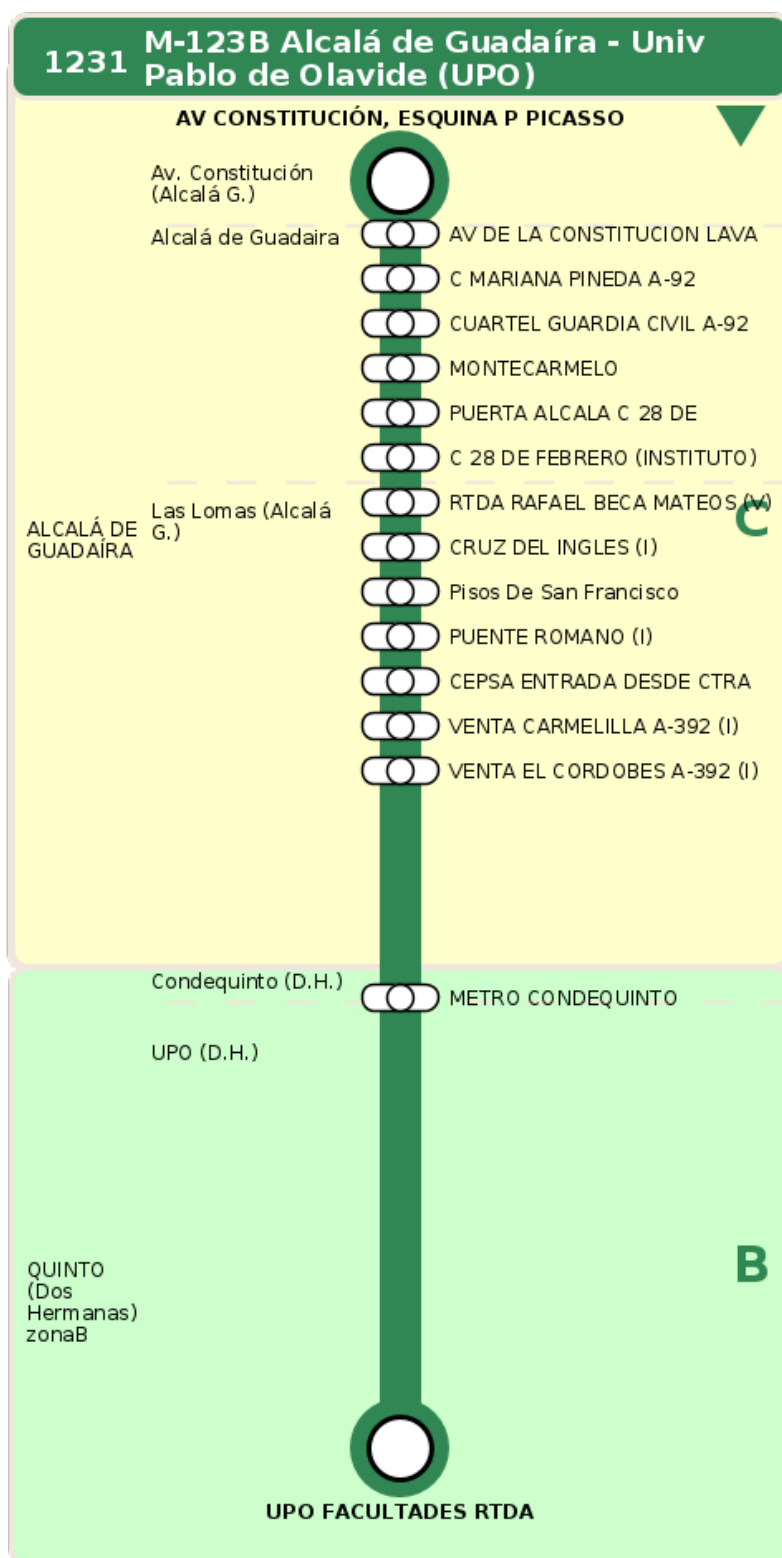

Consortio de Transporte Metropolitano
del Área de Sevilla

Consejería de Fomento,
Articulación del Territorio y Vivienda

M-123B Alcalá de Guadaíra - Univ Pablo de Olavide (UPO)

**Horarios de la línea 1231 en la parada CEPSA ENTRADA DESDE CTRA DOS HERMANAS
(I)**

HORARIO REGULAR

Válido desde el 01/09/2025

Horario aproximado salvo dificultades de tráfico

Lunes a Viernes

07

13

09

13

Termómetro de línea

ZONAS:

TRANSBORDO:

- Autobús
- Servicio Marítimo
- Tren Cercanías
- Tranvía
- Metro
- Bici

PARADAS:

- Cabecera
- Subida y bajada
- Sólo subida
- Sólo bajada