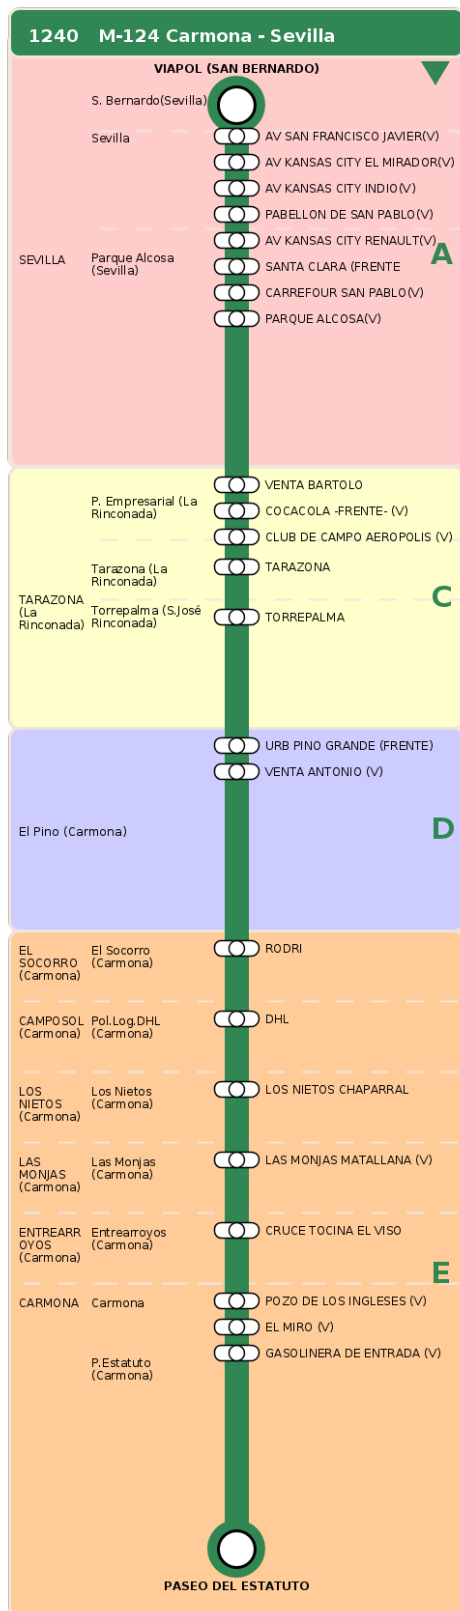

Consorcio de Transporte Metropolitano
del Área de Sevilla

Consejería de Fomento,
Articulación del Territorio y Vivienda

M-124 Carmona - Sevilla

Horarios de la línea 1240 en la parada PASEO DEL ESTATUTO

HORARIO REGULAR

Válido desde el 01/09/2025

Horario aproximado salvo dificultades de tráfico

Lunes a Viernes

09	11	12	13	14	15	16	17	18	19	21	22	23	00
38	13	13	13	48	43	43	43	43	43	13	13	13	13
38	13	13	13	48	43	43	43	43	43	13	13	13	13
38	13	13	13	48	43	43	43	43	43	13	13	13	13

Sábados

10	11	13	16	19	21	00
13	28	28	43	13	13	13
13	28	28	43	13	13	13

Domingos y Festivos

11	15	18	20
43	43	13	43

Termómetro de línea

ZONAS:

A C D E

TRANSBORDO:

- Autobús
- Servicio Marítimo
- Tren Cercanías
- Tranvía
- Metro
- Bici

PARADAS:

- Cabecera
- Subida y bajada
- Sólo subida
- Sólo bajada