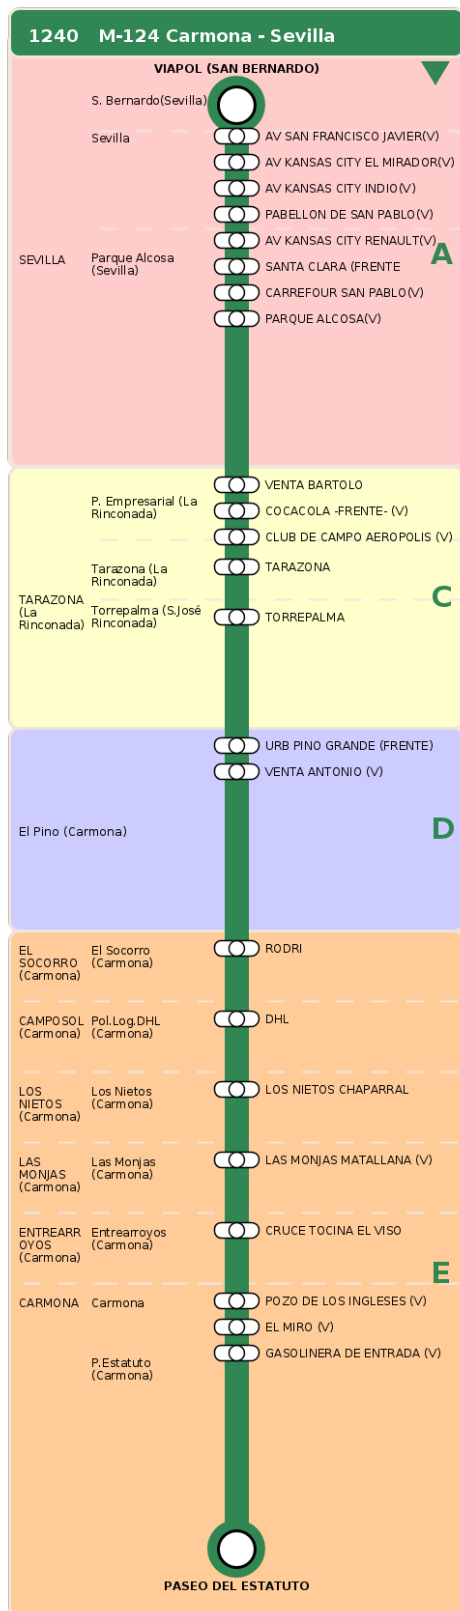

Consorcio de Transporte Metropolitano
del Área de Sevilla

Consejería de Fomento,
Articulación del Territorio y Vivienda

M-124 Carmona - Sevilla

Horarios de la línea 1240 en la parada VENTA ANTONIO (V)

HORARIO REGULAR

Válido desde el 01/09/2025

Horario aproximado salvo dificultades de tráfico

Lunes a Viernes

09	10	11	12	14	15	16	17	18	19	20	21	22	23
08	43	43	43	18	13	13	13	13	13	43	43	43	43
08	43	43	43	18	13	13	13	13	13	43	43	43	43
08	43	43	43	18	13	13	13	13	13	43	43	43	43

Sábados

09	10	12	16	18	20	23
43	58	58	13	43	43	43
43	58	58	13	43	43	43

Domingos y Festivos

11	15	17	20
13	13	43	13

Termómetro de línea

ZONAS:

A C D E

TRANSBORDO:

- Autobús
- Servicio Marítimo
- Tren Cercanías
- Tranvía
- Metro
- Bici

PARADAS:

- Cabecera
- Subida y bajada
- Sólo subida
- Sólo bajada