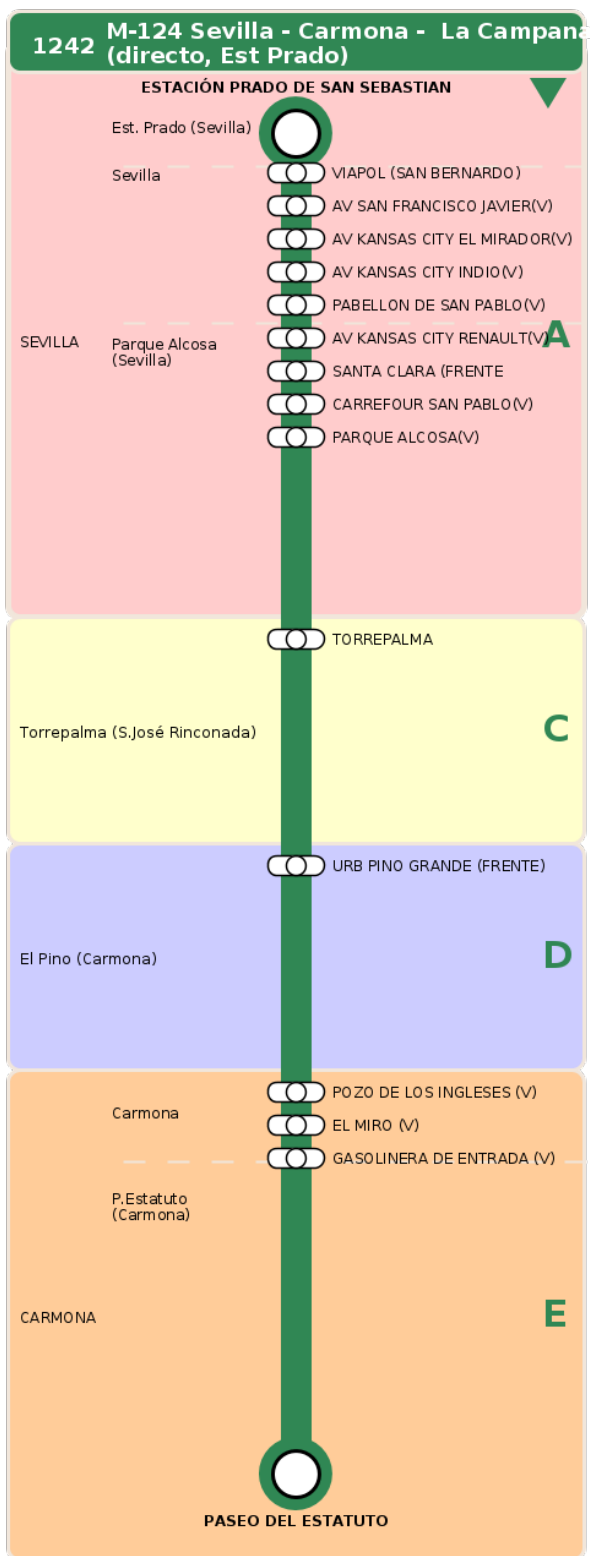

Consorcio de Transporte Metropolitano
del Área de Sevilla

Consejería de Fomento,
Articulación del Territorio y Vivienda

M-124 Sevilla - Carmona - La Campana (directo, Est Prado)

Horarios de la línea 1242 en la parada ESTACIÓN PRADO DE SAN SEBASTIAN

HORARIO REGULAR

Válido desde el 01/09/2025

Horario aproximado salvo dificultades de tráfico

Lunes a Viernes

13

00

15

30

19

15

Sábados

14

30

Domingos y Festivos

21

30

Termómetro de línea

ZONAS:

A C D E

TRANSBORDO:

- Autobús
- Servicio Marítimo
- Tren Cercanías
- Tranvía
- Metro
- Bici

PARADAS:

- Cabecera
- Subida y bajada
- Sólo subida
- Sólo bajada