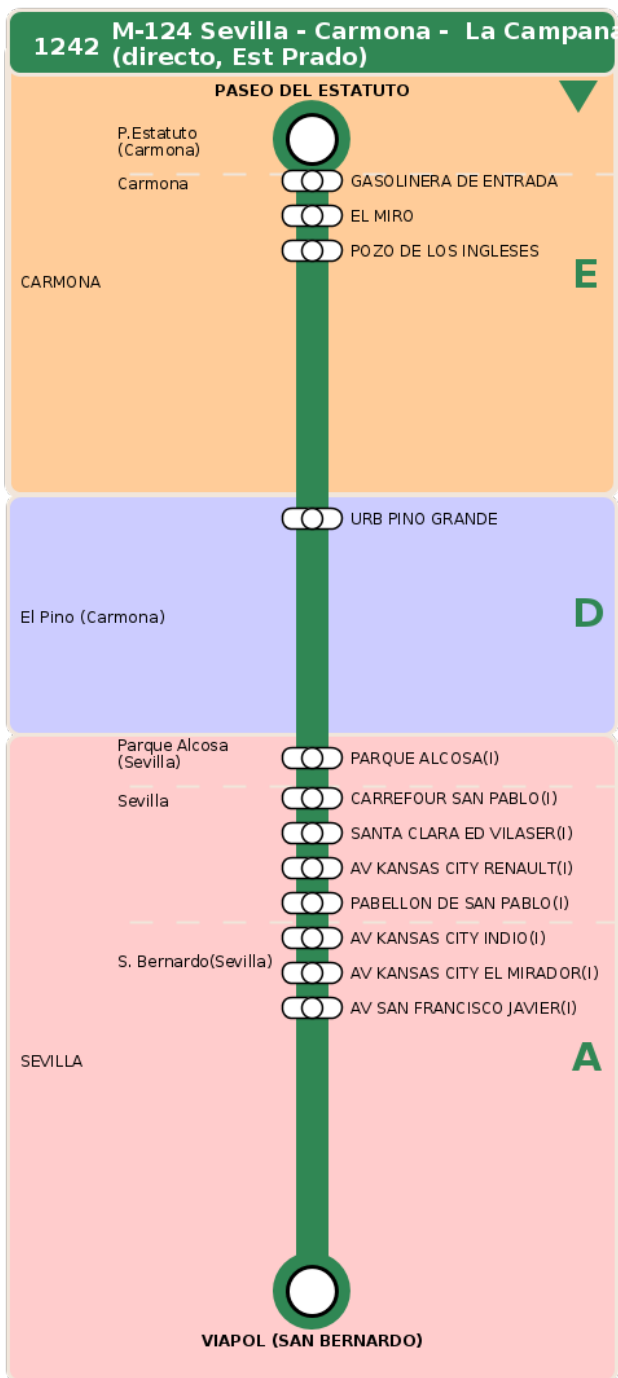

Consortio de Transporte Metropolitano
del Área de Sevilla

Consejería de Fomento,
Articulación del Territorio y Vivienda

M-124 Sevilla - Carmona - La Campana (directo, Est Prado)

Horarios de la línea 1242 en la parada EL MIRO

HORARIO REGULAR

Válido desde el 01/09/2025

Horario aproximado salvo dificultades de tráfico

Termómetro de línea

ZONAS:

E **D** **A**

TRANSBORDO:

- Autobús
- Servicio Marítimo
- Tren Cercanías
- Tranvía
- Metro
- Bici

PARADAS:

- Cabecera
- Subida y bajada
- Sólo subida
- Sólo bajada