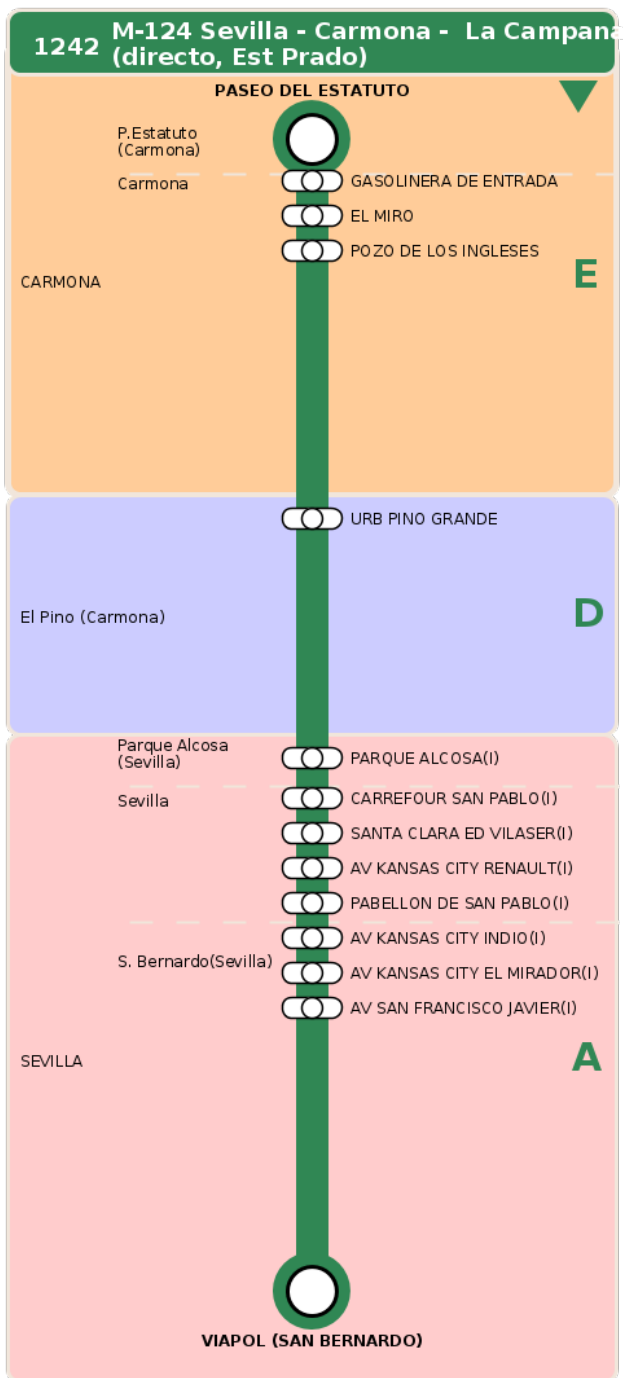

Consortio de Transporte Metropolitano
del Área de Sevilla

Consejería de Fomento,
Articulación del Territorio y Vivienda

M-124 Sevilla - Carmona - La Campana (directo, Est Prado)

Horarios de la línea 1242 en la parada PARQUE ALCOSA(I)

HORARIO REGULAR

Válido desde el 01/09/2025

Horario aproximado salvo dificultades de tráfico

Termómetro de línea

ZONAS:

TRANSBORDO:

- Autobús
- Servicio Marítimo
- Tren Cercanías
- Tranvía
- Metro
- Bici

PARADAS:

- Cabecera
- Subida y bajada
- Sólo subida
- Sólo bajada