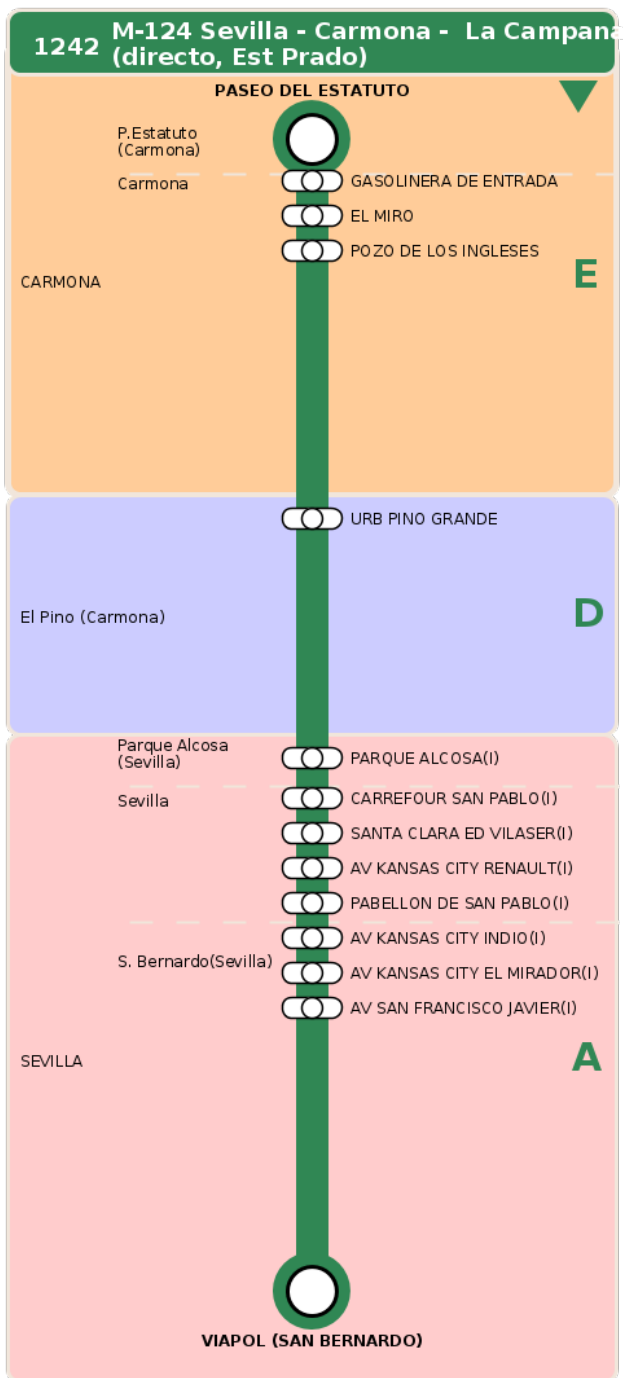

## M-124 Sevilla - Carmona - La Campana (directo, Est Prado)

### Horarios de la línea 1242 en la parada AV KANSAS CITY RENAULT(I)

HORARIO REGULAR

Válido desde el 01/09/2025

Horario aproximado salvo dificultades de tráfico

## Termómetro de línea

### TRANSBORDO:

- Autobús
- Servicio Marítimo
- Tren Cercanías
- Tranvía
- Metro
- Bici