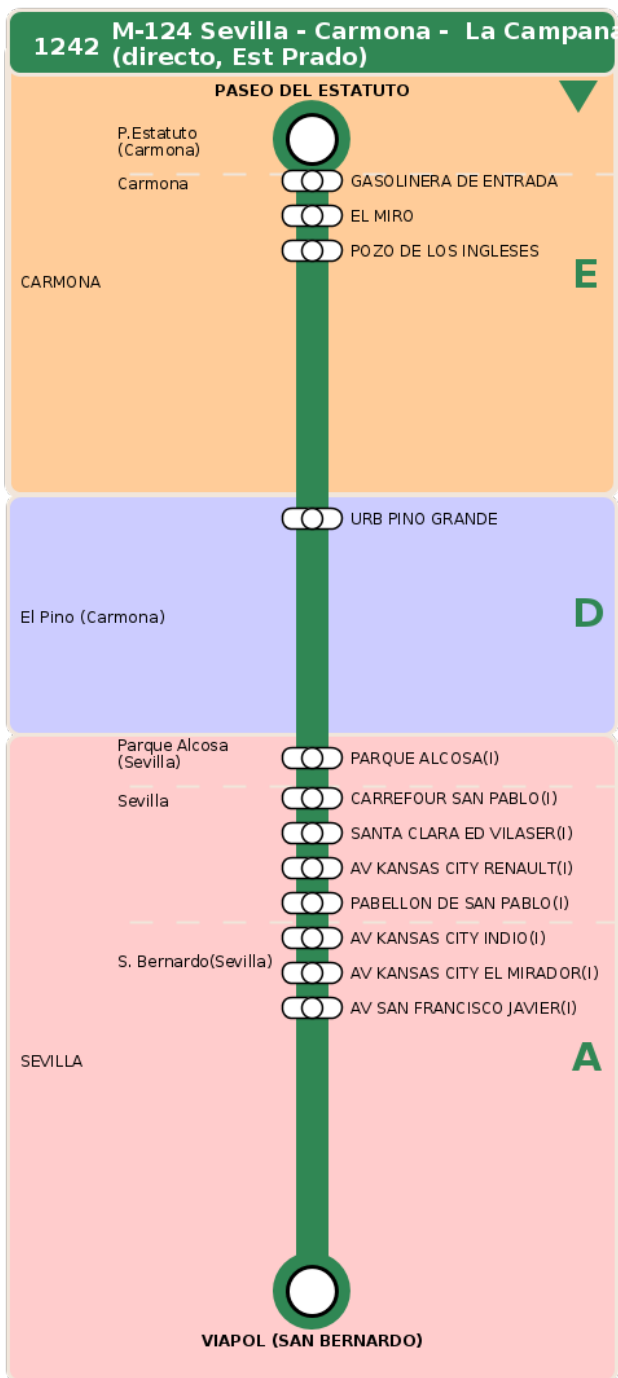

## M-124 Sevilla - Carmona - La Campana (directo, Est Prado)

### Horarios de la línea 1242 en la parada PABELLON DE SAN PABLO(I)

HORARIO REGULAR

Válido desde el 01/09/2025

Horario aproximado salvo dificultades de tráfico

# Termómetro de línea

**ZONAS:**

**E** **D** **A**

**TRANSBORDO:**

- Autobús
- Servicio Marítimo
- Tren Cercanías
- Tranvía
- Metro
- Bici

**PARADAS:**

- Cabecera
- Subida y bajada
- Sólo subida
- Sólo bajada