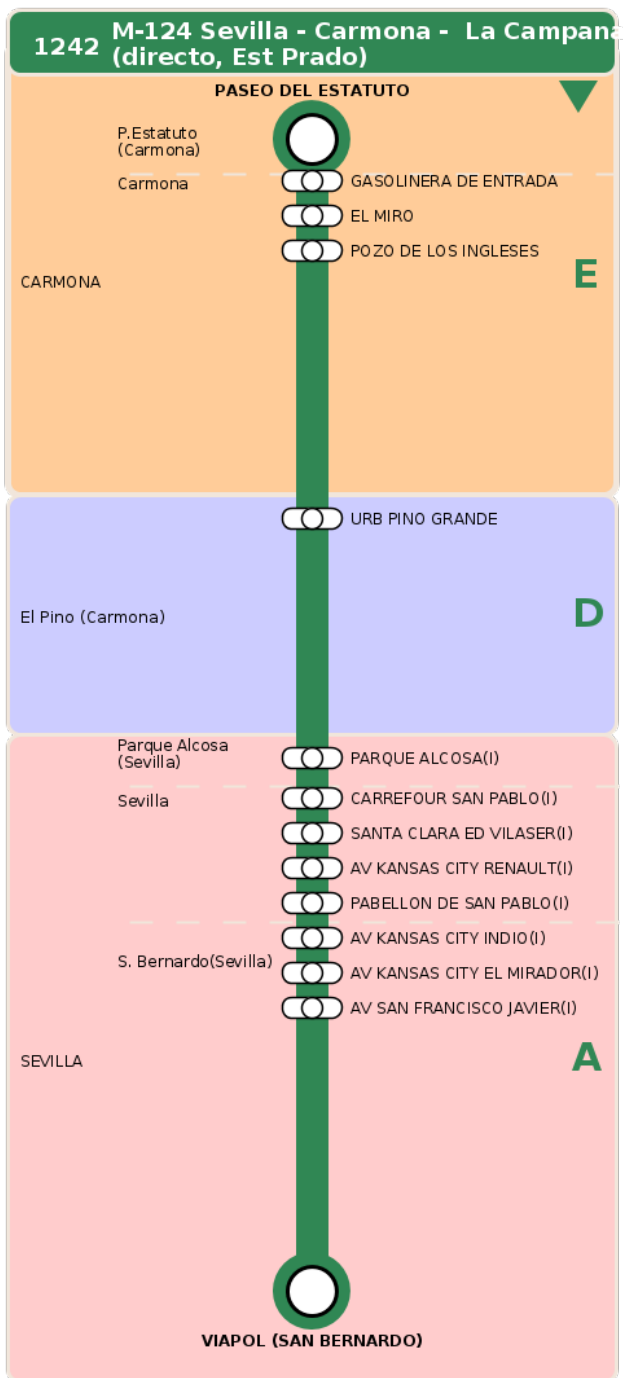

Consortio de Transporte Metropolitano
del Área de Sevilla

Consejería de Fomento,
Articulación del Territorio y Vivienda

M-124 Sevilla - Carmona - La Campana (directo, Est Prado)

Horarios de la línea 1242 en la parada AV KANSAS CITY INDIO(I)

HORARIO REGULAR

Válido desde el 01/09/2025

Horario aproximado salvo dificultades de tráfico

Termómetro de línea

ZONAS:

E **D** **A**

TRANSBORDO:

- Autobús
- Servicio Marítimo
- Tren Cercanías
- Tranvía
- Metro
- Bici

PARADAS:

- Cabecera
- Subida y bajada
- Sólo subida
- Sólo bajada