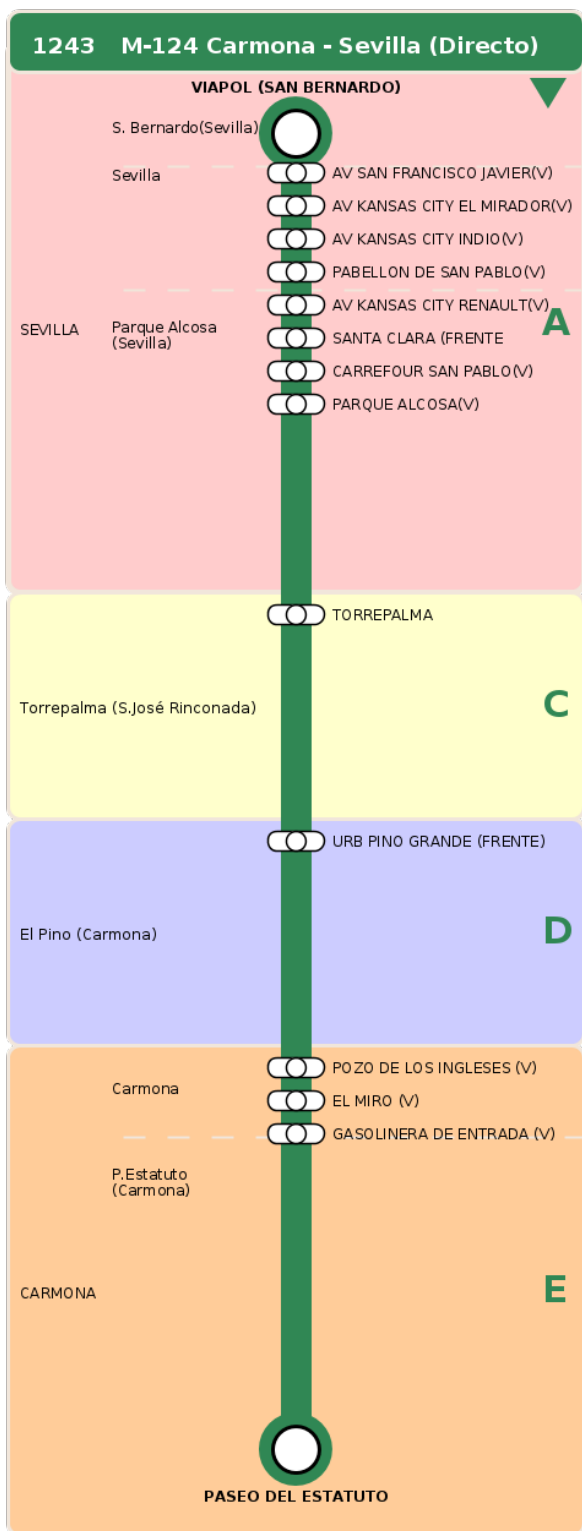

## M-124 Carmona - Sevilla (Directo)

### Horarios de la línea 1243 en la parada VIAPOL (SAN BERNARDO)

HORARIO REGULAR

Válido desde el 01/09/2025

Horario aproximado salvo dificultades de tráfico

# Termómetro de línea

**ZONAS:**

A C D E

**TRANSBORDO:**

- Autobús
- Servicio Marítimo
- Tren Cercanías
- Tranvía
- Metro
- Bici

**PARADAS:**

- Cabecera
- Subida y bajada
- Sólo subida
- Sólo bajada