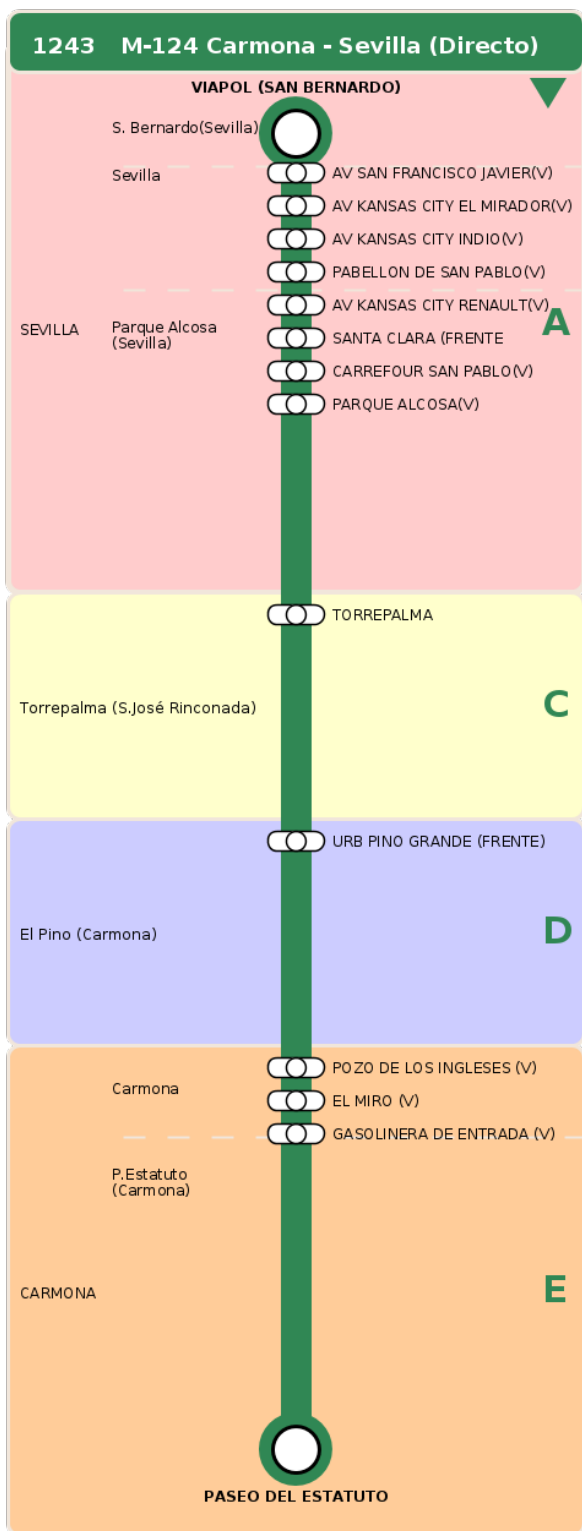

Consorcio de Transporte Metropolitano
del Área de Sevilla

Consejería de Fomento,
Articulación del Territorio y Vivienda

M-124 Carmona - Sevilla (Directo)

Horarios de la línea 1243 en la parada EL MIRO (V)

HORARIO REGULAR

Válido desde el 01/09/2025

Horario aproximado salvo dificultades de tráfico

Termómetro de línea

ZONAS:

A C D E

TRANSBORDO:

- Autobús
- Servicio Marítimo
- Tren Cercanías
- Tranvía
- Metro
- Bici

PARADAS:

- Cabecera
- Subida y bajada
- Sólo subida
- Sólo bajada