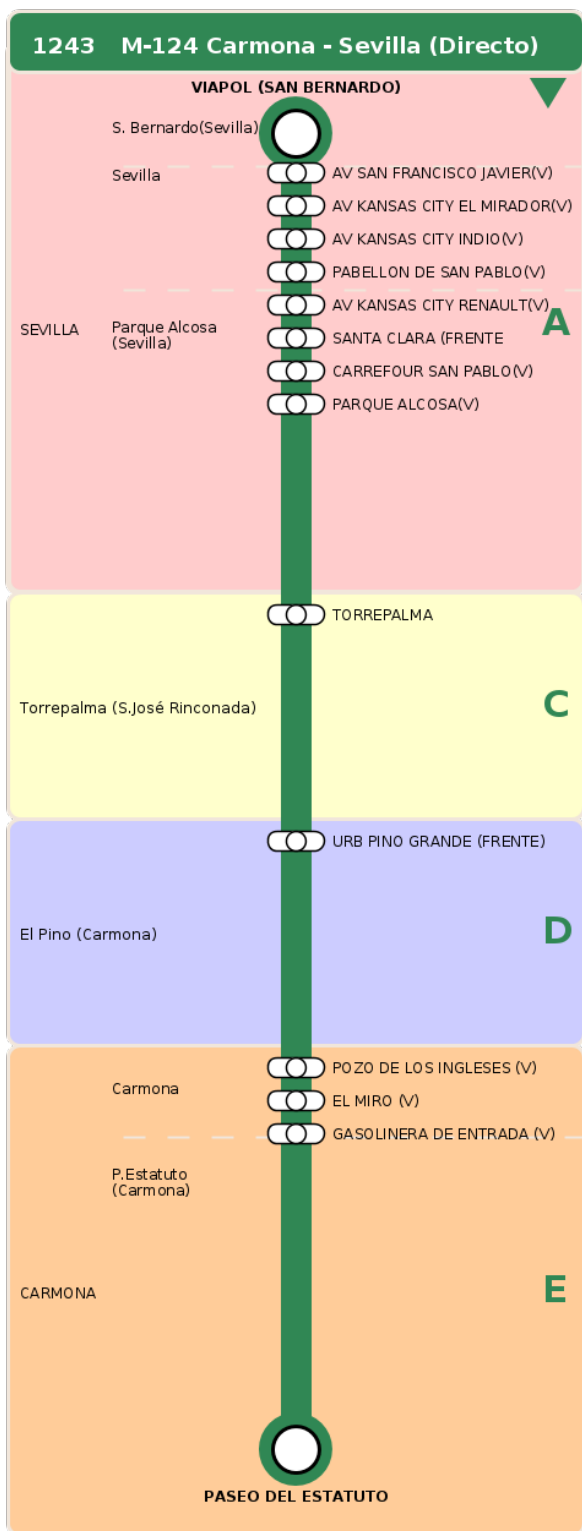

## M-124 Carmona - Sevilla (Directo)

### Horarios de la línea 1243 en la parada GASOLINERA DE ENTRADA (V)

#### HORARIO REGULAR

Válido desde el 01/09/2025

Horario aproximado salvo dificultades de tráfico

# Termómetro de línea

**ZONAS:**

A C D E

**TRANSBORDO:**

- Autobús
- Servicio Marítimo
- Tren Cercanías
- Tranvía
- Metro
- Bici

**PARADAS:**

- Cabecera
- Subida y bajada
- Sólo subida
- Sólo bajada