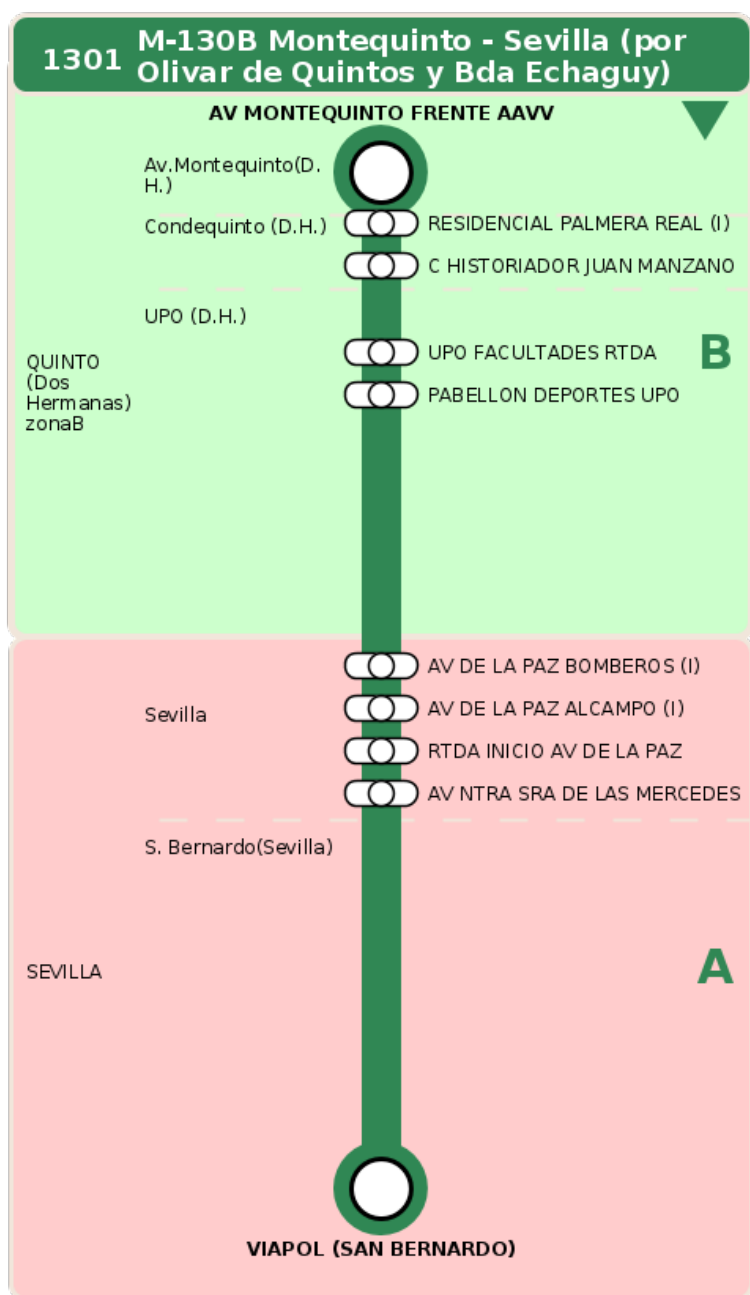

Consorcio de Transporte Metropolitano
del Área de Sevilla

Consejería de Fomento,
Articulación del Territorio y Vivienda

M-130B Montequinto - Sevilla (por Olivar de Quintos y Bda Echaguy)

Horarios de la línea 1301 en la parada AV MONTEQUINTO FRENTE AAVV

HORARIO REGULAR

Válido desde el 01/09/2025

Horario aproximado salvo dificultades de tráfico

Lunes a Viernes

10

00

11

25

13

55

17

45

Termómetro de línea

ZONAS:

TRANSBORDO:

-  Autobús
-  Servicio Marítimo
-  Tren Cercanías
-  Tranvía
-  Metro
-  Bici

PARADAS:

-  Cabecera
-  Subida y bajada
-  Sólo subida
-  Sólo bajada