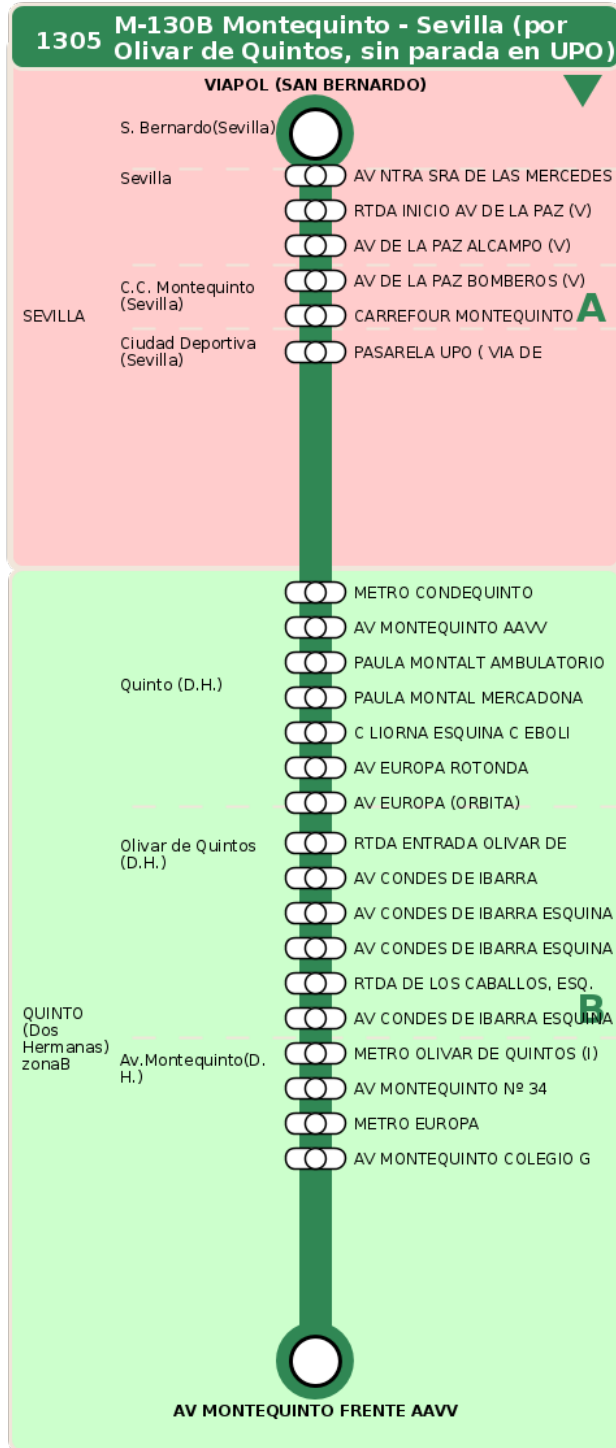

Consorcio de Transporte Metropolitano
del Área de Sevilla

Consejería de Fomento,
Articulación del Territorio y Vivienda

M-130B Montequinto - Sevilla (por Olivar de Quintos, sin parada en UPO)

Horarios de la línea 1305 en la parada AV NTRA SRA DE LAS MERCEDES (V)

HORARIO REGULAR

Válido desde el 01/09/2025

Horario aproximado salvo dificultades de tráfico

Lunes a Viernes

22

42

Sábados

00

37

16

17

18

47

20

47

Termómetro de línea

ZONAS:

A B

TRANSBORDO:

- Autobús
- Servicio Marítimo
- Tren Cercanías
- Tranvía
- Metro
- Bici

PARADAS:

- Cabecera
- Subida y bajada
- Sólo subida
- Sólo bajada