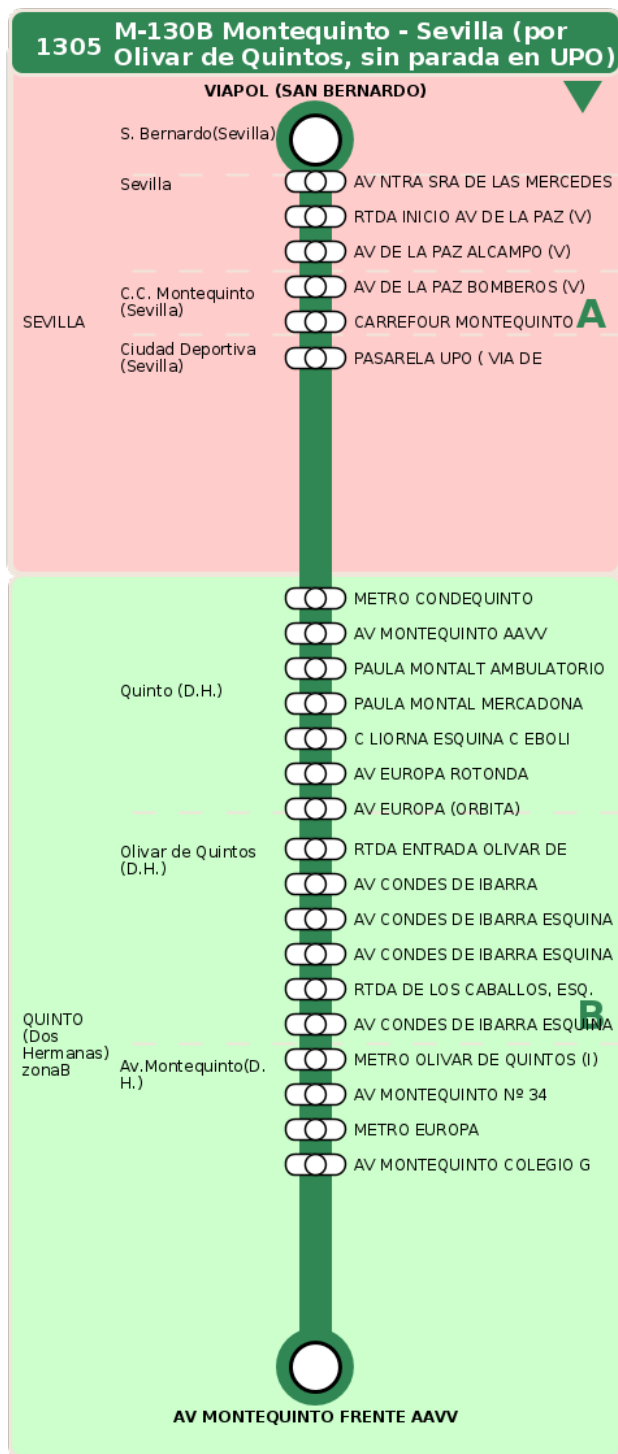

## M-130B Montequinto - Sevilla (por Olivar de Quintos, sin parada en UPO)

#### Lunes a Viernes

22

50

#### Sábados

00

45

16

25

18

55

20

# Termómetro de línea

**ZONAS:**

A B

**TRANSBORDO:**

- Autobús
- Servicio Marítimo
- Tren Cercanías
- Tranvía
- Metro
- Bici

**PARADAS:**

- Cabecera
- Subida y bajada
- Sólo subida
- Sólo bajada