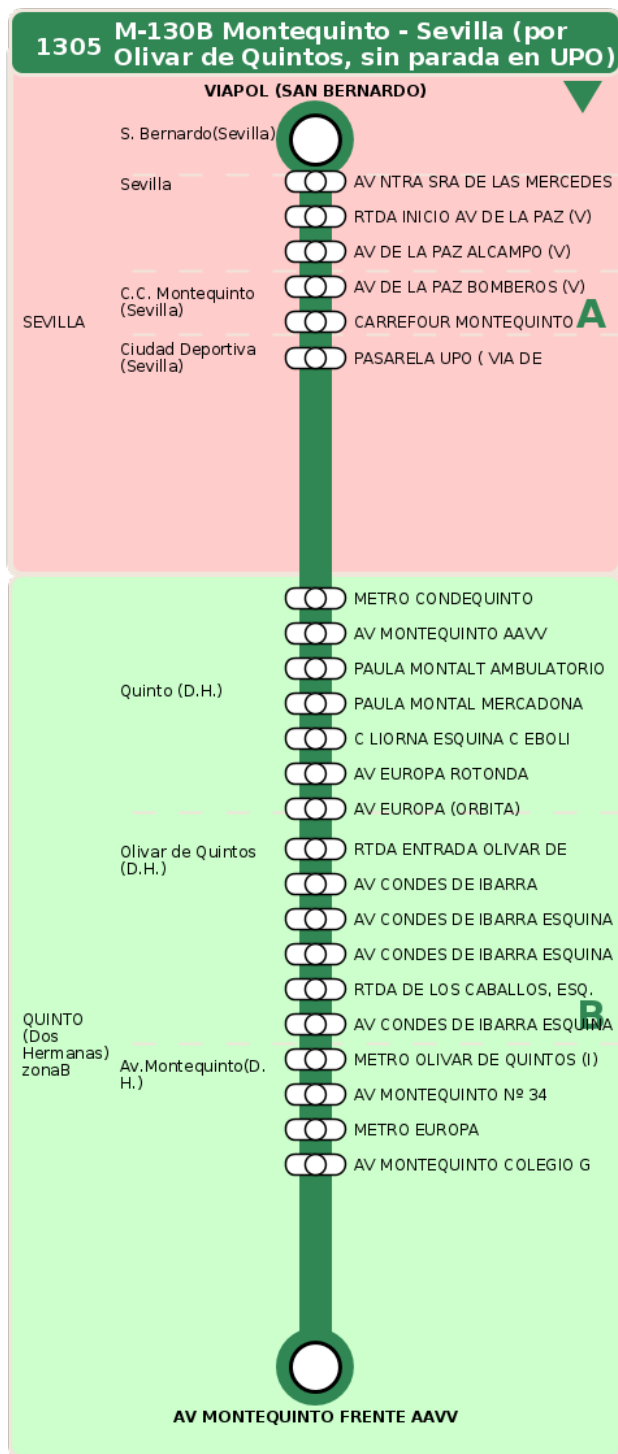

Consorcio de Transporte Metropolitano
del Área de Sevilla

Consejería de Fomento,
Articulación del Territorio y Vivienda

M-130B Montequinto - Sevilla (por Olivar de Quintos, sin parada en UPO)

Horarios de la línea 1305 en la parada C LIORNA ESQUINA C EBOLI

HORARIO REGULAR

Válido desde el 01/09/2025

Horario aproximado salvo dificultades de tráfico

Lunes a Viernes

23

08

Sábados

01

03

16

43

19

13

21

13

Termómetro de línea

ZONAS:

A B

TRANSBORDO:

- Autobús
- Servicio Marítimo
- Tren Cercanías
- Tranvía
- Metro
- Bici

PARADAS:

- Cabecera
- Subida y bajada
- Sólo subida
- Sólo bajada