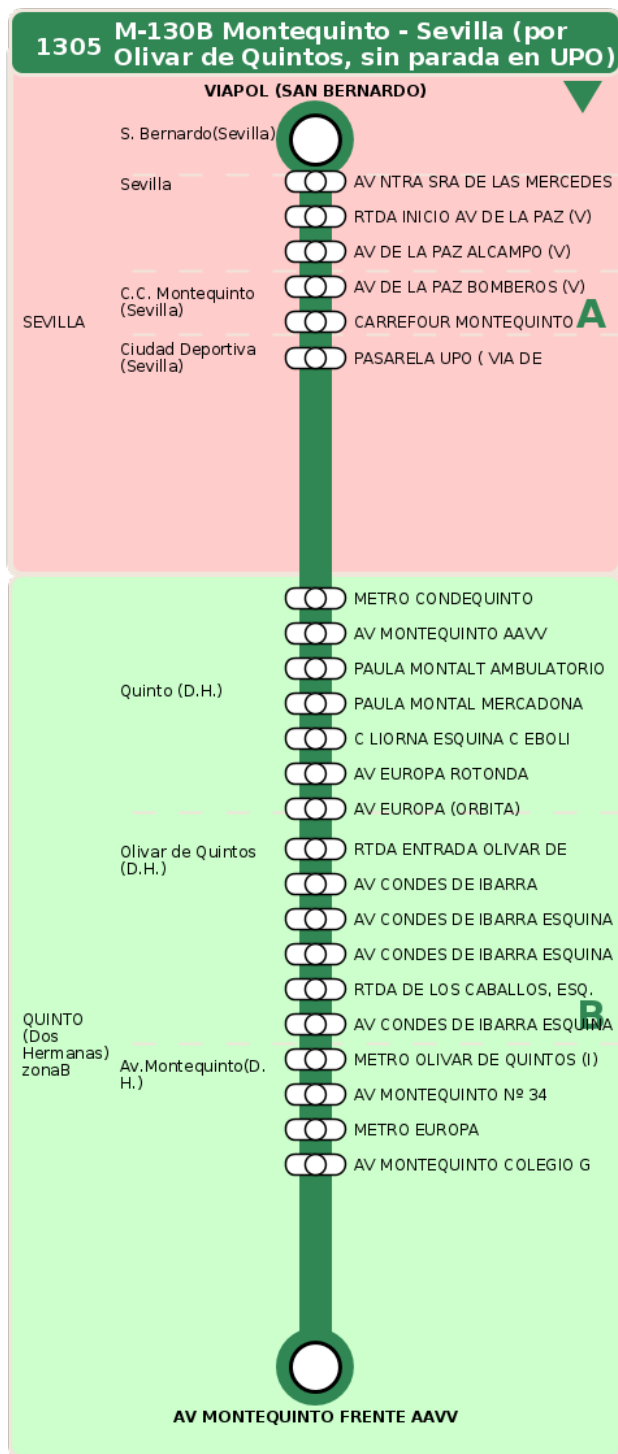

Consorcio de Transporte Metropolitano
del Área de Sevilla

Consejería de Fomento,
Articulación del Territorio y Vivienda

M-130B Montequinto - Sevilla (por Olivar de Quintos, sin parada en UPO)

Horarios de la línea 1305 en la parada AV EUROPA ROTONDA

HORARIO REGULAR

Válido desde el 01/09/2025

Horario aproximado salvo dificultades de tráfico

Lunes a Viernes

23
08

Sábados

01
03

16
43

19
13

21
13

Termómetro de línea

ZONAS:

A B

TRANSBORDO:

- Autobús
- Servicio Marítimo
- Tren Cercanías
- Tranvía
- Metro
- Bici

PARADAS:

- Cabecera
- Subida y bajada
- Sólo subida
- Sólo bajada