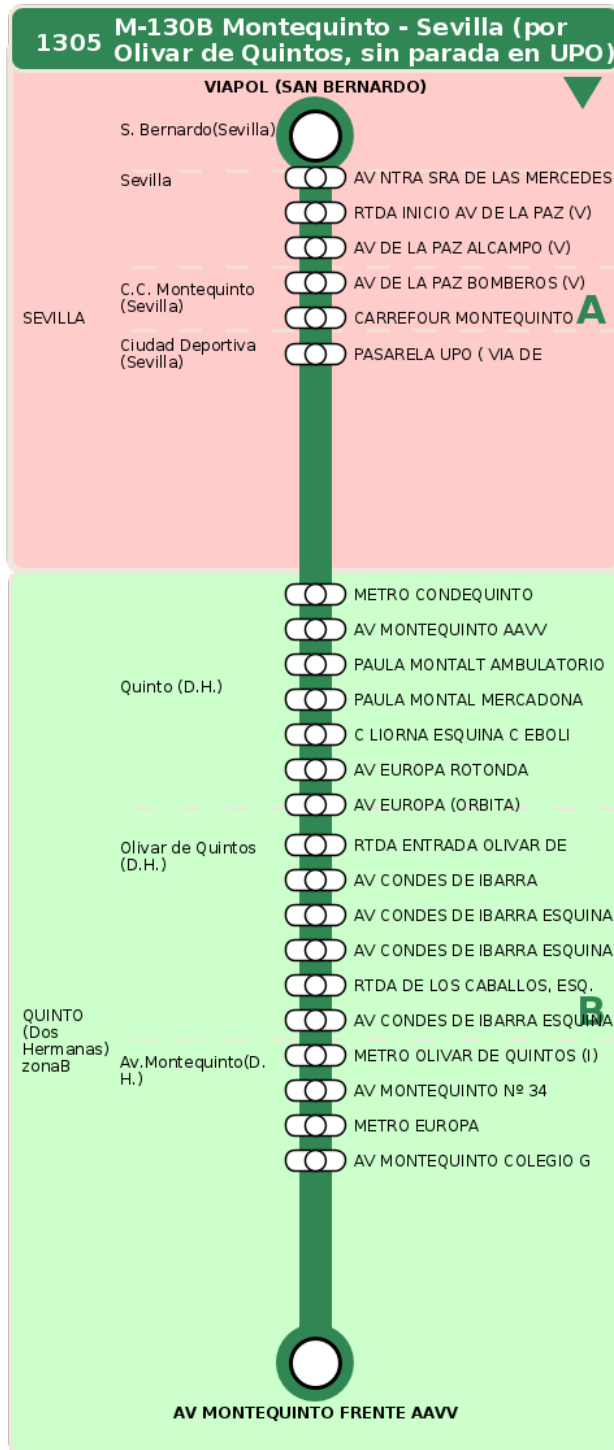

Consorcio de Transporte Metropolitano
del Área de Sevilla

Consejería de Fomento,
Articulación del Territorio y Vivienda

M-130B Montequinto - Sevilla (por Olivar de Quintos, sin parada en UPO)

Horarios de la línea 1305 en la parada AV EUROPA (ORBITA)

HORARIO REGULAR

Válido desde el 01/09/2025

Horario aproximado salvo dificultades de tráfico

Lunes a Viernes

23
08

Sábados

01
03

16
43

19
13

21
13

Termómetro de línea

ZONAS:

TRANSBORDO:

- Autobús
- Servicio Marítimo
- Tren Cercanías
- Tranvía
- Metro
- Bici

PARADAS:

- Cabecera
- Subida y bajada
- Sólo subida
- Sólo bajada