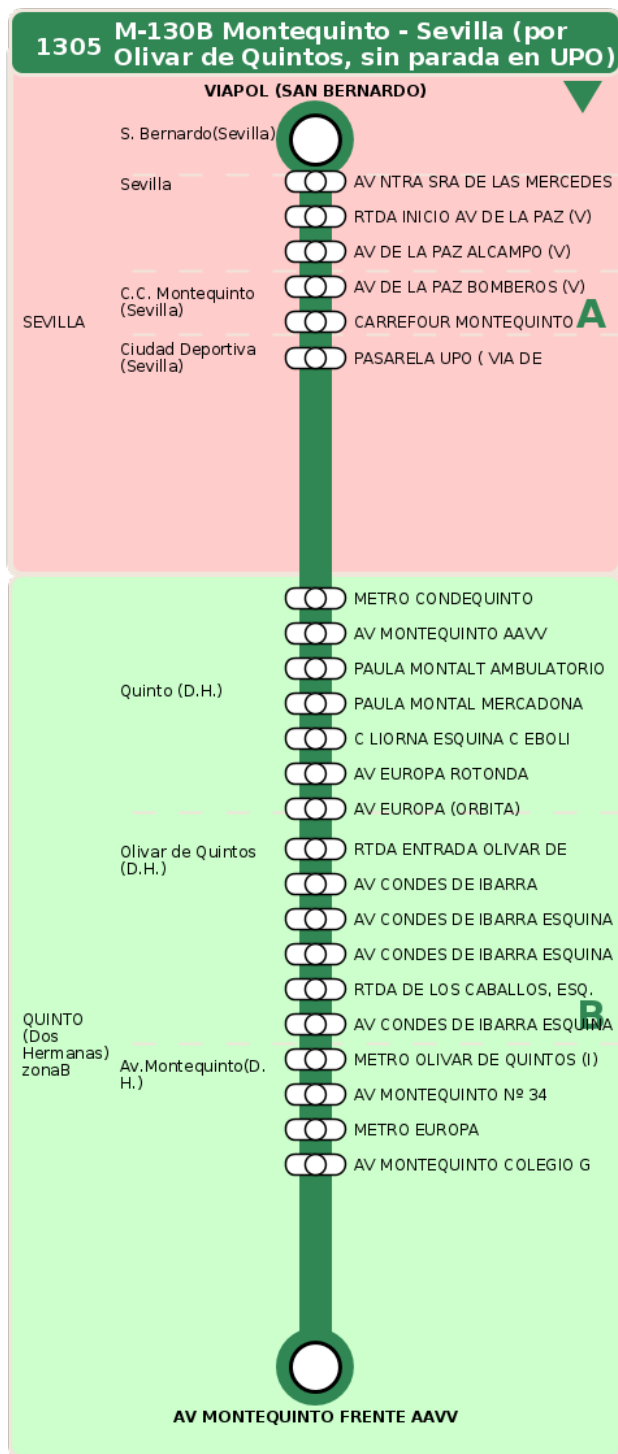

Consorcio de Transporte Metropolitano
del Área de Sevilla

Consejería de Fomento,
Articulación del Territorio y Vivienda

M-130B Montequinto - Sevilla (por Olivar de Quintos, sin parada en UPO)

Horarios de la línea 1305 en la parada METRO EUROPA

HORARIO REGULAR

Válido desde el 01/09/2025

Horario aproximado salvo dificultades de tráfico

Lunes a Viernes

23

21

Sábados

01

16

16

56

19

26

21

26

Termómetro de línea

ZONAS:

A B

TRANSBORDO:

- Autobús
- Servicio Marítimo
- Tren Cercanías
- Tranvía
- Metro
- Bici

PARADAS:

- Cabecera
- Subida y bajada
- Sólo subida
- Sólo bajada