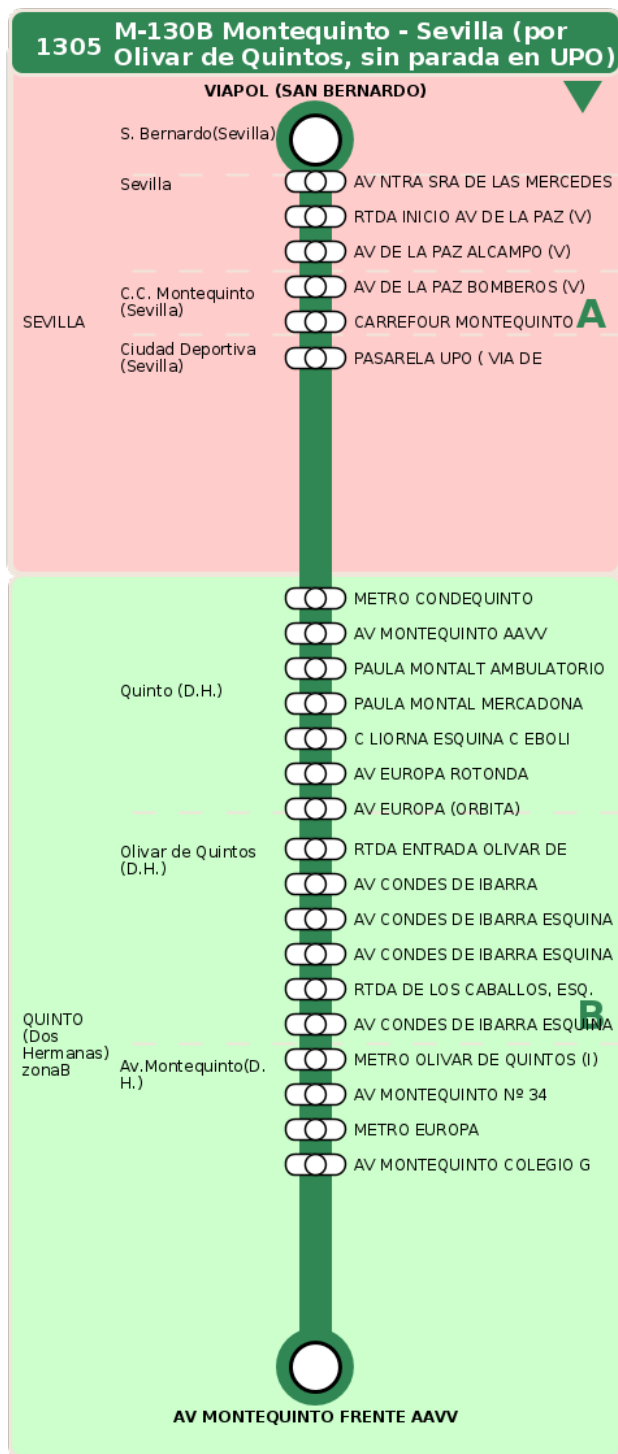

Consorcio de Transporte Metropolitano
del Área de Sevilla

Consejería de Fomento,
Articulación del Territorio y Vivienda

M-130B Montequinto - Sevilla (por Olivar de Quintos, sin parada en UPO)

Horarios de la línea 1305 en la parada AV CONDES DE IBARRA ESQUINA YUCA

HORARIO REGULAR

Válido desde el 01/09/2025

Horario aproximado salvo dificultades de tráfico

Lunes a Viernes

23

21

Sábados

01

16

16

56

19

26

21

26

Termómetro de línea

ZONAS:

A

B

TRANSBORDO:

- Autobús
- Servicio Marítimo
- Tren Cercanías
- Tranvía
- Metro
- Bici

PARADAS:

- Cabecera
- Subida y bajada
- Sólo subida
- Sólo bajada