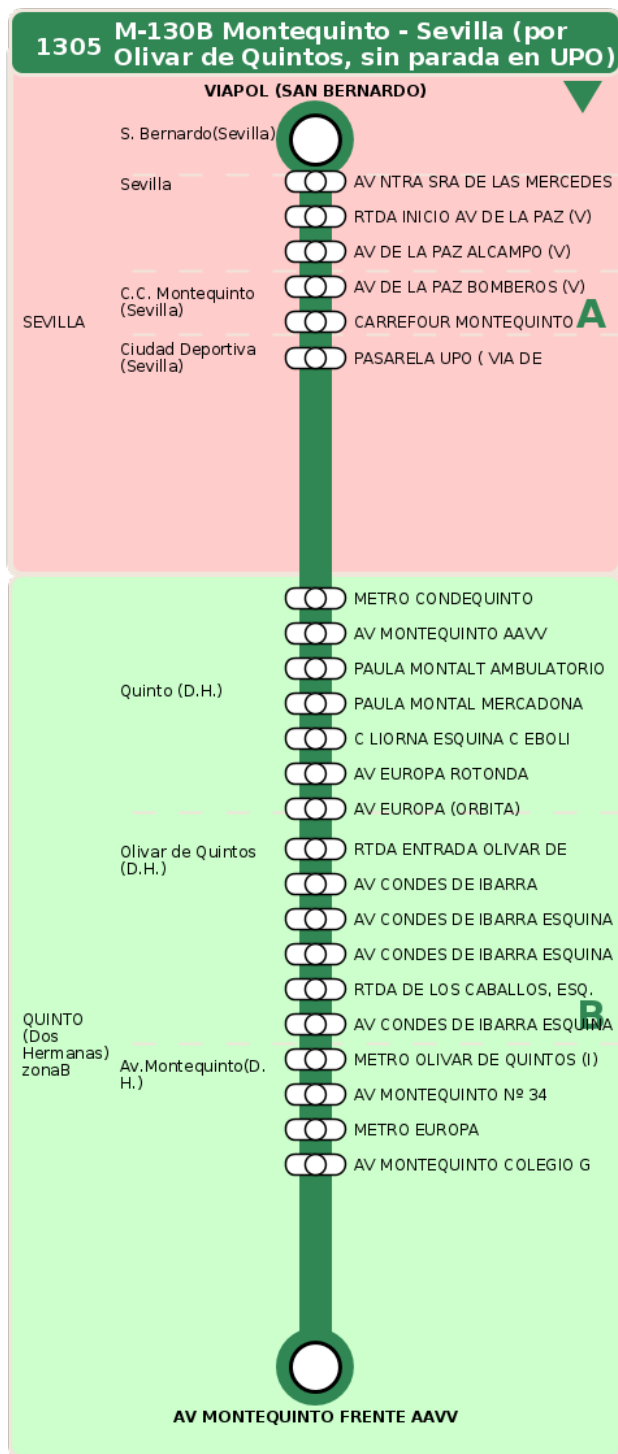

Consorcio de Transporte Metropolitano
del Área de Sevilla

Consejería de Fomento,
Articulación del Territorio y Vivienda

M-130B Montequinto - Sevilla (por Olivar de Quintos, sin parada en UPO)

Horarios de la línea 1305 en la parada RTDA DE LOS CABALLOS, ESQ. C/ MALVA

HORARIO REGULAR

Válido desde el 01/09/2025

Horario aproximado salvo dificultades de tráfico

Lunes a Viernes

23

21

Sábados

01

16

16

56

19

26

21

26

Termómetro de línea

ZONAS:

A **B**

TRANSBORDO:

- Autobús
- Servicio Marítimo
- Tren Cercanías
- Tranvía
- Metro
- Bici

PARADAS:

- Cabecera
- Subida y bajada
- Sólo subida
- Sólo bajada