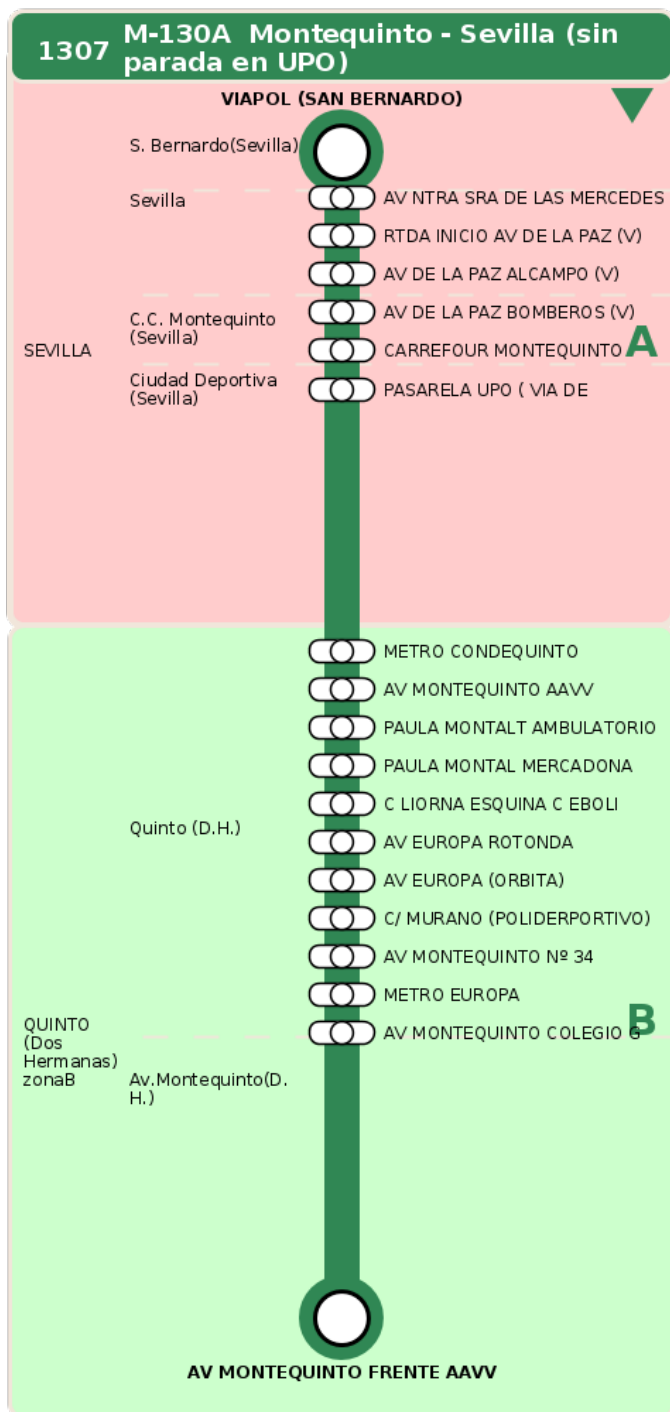

M-130A Montequinto - Sevilla (sin parada en UPO)

Horarios de la línea 1307 en la parada AV NTRA SRA DE LAS MERCEDES (V)

HORARIO REGULAR

Válido desde el 01/07/2025 hasta el 31/08/2025

Horario aproximado salvo dificultades de tráfico

Lunes a Viernes

22
07
27

23
02
42

Sábados

01	07	08	09	10	11	12	13	14	15	16	17	18	19	21	22	23
32	12	42	42	12	12	12	12	12	42	42	12	12	42	42	42	37
				42			42	42			42					

Domingos y Festivos

00	01	02	03	04	05	07	08	09	10	11	12	13	14	15	16	17	18	19	20	21	22	23
32	42	37	32	27	22	32	32	32	32	02	02	02	02	02	02	02	02	32	32	32	32	32
										32	32	32			32	32	32					

Termómetro de línea

ZONAS:

A **B**

TRANSBORDO:

- Autobús
- Servicio Marítimo
- Tren Cercanías
- Tranvía
- Metro
- Bici

PARADAS:

- Cabecera
- Subida y bajada
- Sólo subida
- Sólo bajada