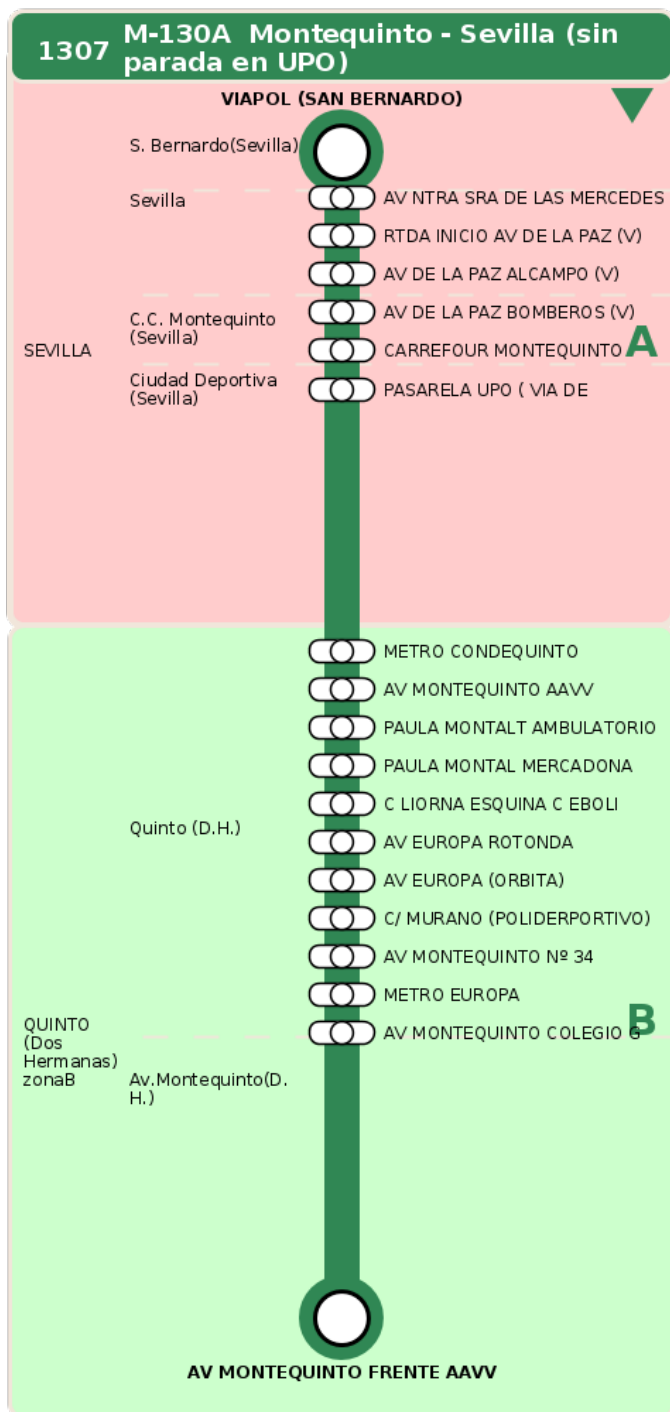

## M-130A Montequinto - Sevilla (sin parada en UPO)

#### Lunes a Viernes

<b>22</b>	<b>23</b>	<b>00</b>
40	00 35	15

#### Sábados

<b>02</b>	<b>07</b>	<b>09</b>	<b>10</b>	<b>11</b>	<b>12</b>	<b>13</b>	<b>14</b>	<b>15</b>	<b>16</b>	<b>17</b>	<b>18</b>	<b>20</b>	<b>22</b>	<b>23</b>	<b>00</b>
05	45	15	15 45	15 45	45	45	15 45	15	15	15 45	15 45	15	15	15	10

## Termómetro de línea

**ZONAS:**

**A** **B**

**TRANSBORDO:**

- Autobús
- Servicio Marítimo
- Tren Cercanías
- Tranvía
- Metro
- Bici

**PARADAS:**

- Cabecera
- Subida y bajada
- Sólo subida
- Sólo bajada