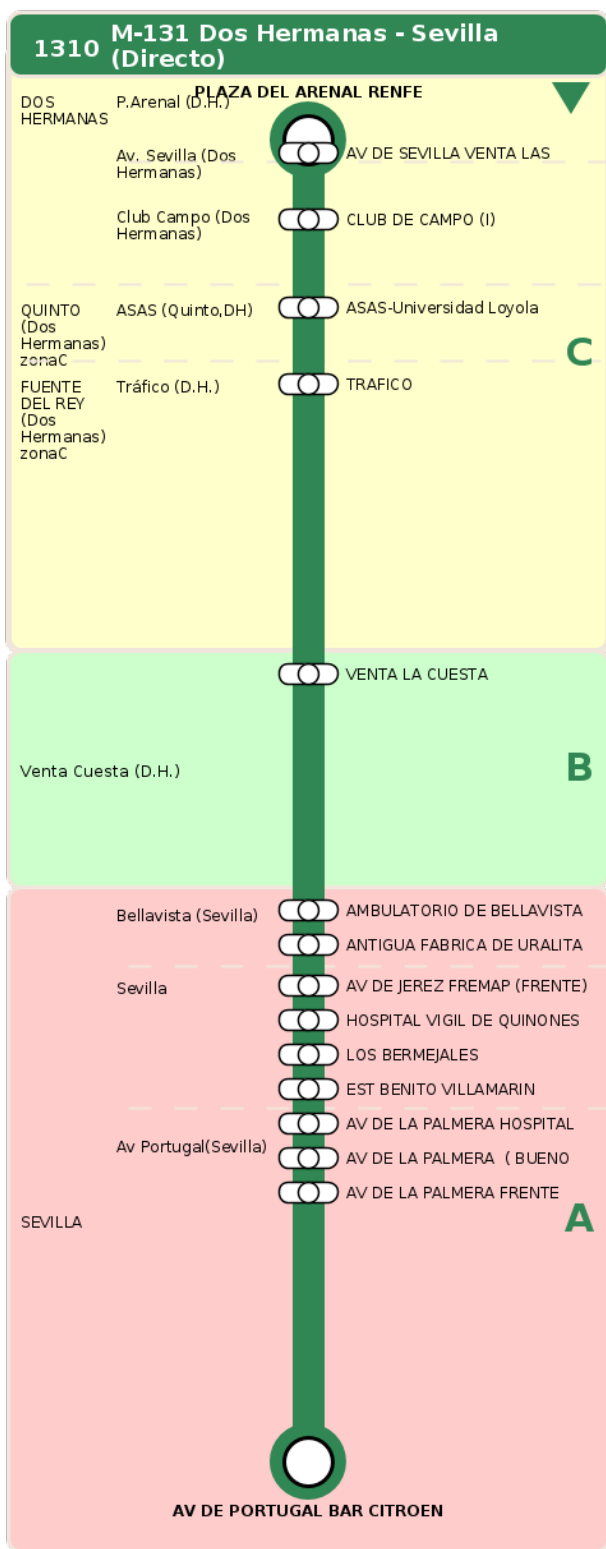

## M-131 Dos Hermanas - Sevilla (Directo)

#### HORARIO REGULAR

Válido desde el 01/09/2025

Horario aproximado salvo dificultades de tráfico

# Termómetro de línea

**ZONAS:**

C B A

**TRANSBORDO:**

- Autobús
- Servicio Marítimo
- Tren Cercanías
- Tranvía
- Metro
- Bici

**PARADAS:**

- Cabecera
- Subida y bajada
- Sólo subida
- Sólo bajada