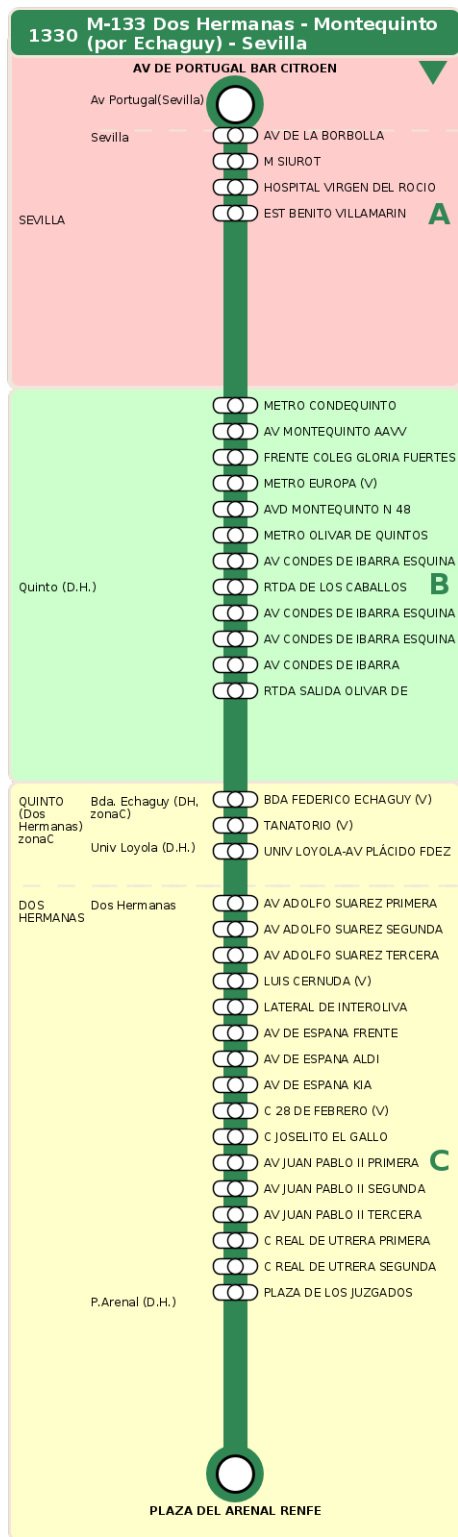

Consorcio de Transporte Metropolitano
del Área de Sevilla

Consejería de Fomento,
Articulación del Territorio y Vivienda

M-133 Dos Hermanas - Montequinto (por Echaguy) - Sevilla

Horarios de la línea 1330 en la parada AV DE ESPAÑA FRENTE MERCADONA

HORARIO REGULAR

Válido desde el 01/09/2025 hasta el 30/06/2026

Horario aproximado salvo dificultades de tráfico

Lunes a Viernes

10

26

14

26

18

26

21

26

Termómetro de línea

ZONAS:

A **B** **C**

TRANSBORDO:

- Autobús
- Servicio Marítimo
- Tren Cercanías
- Tranvía
- Metro
- Bici

PARADAS:

- Cabecera
- Subida y bajada
- Sólo subida
- Sólo bajada