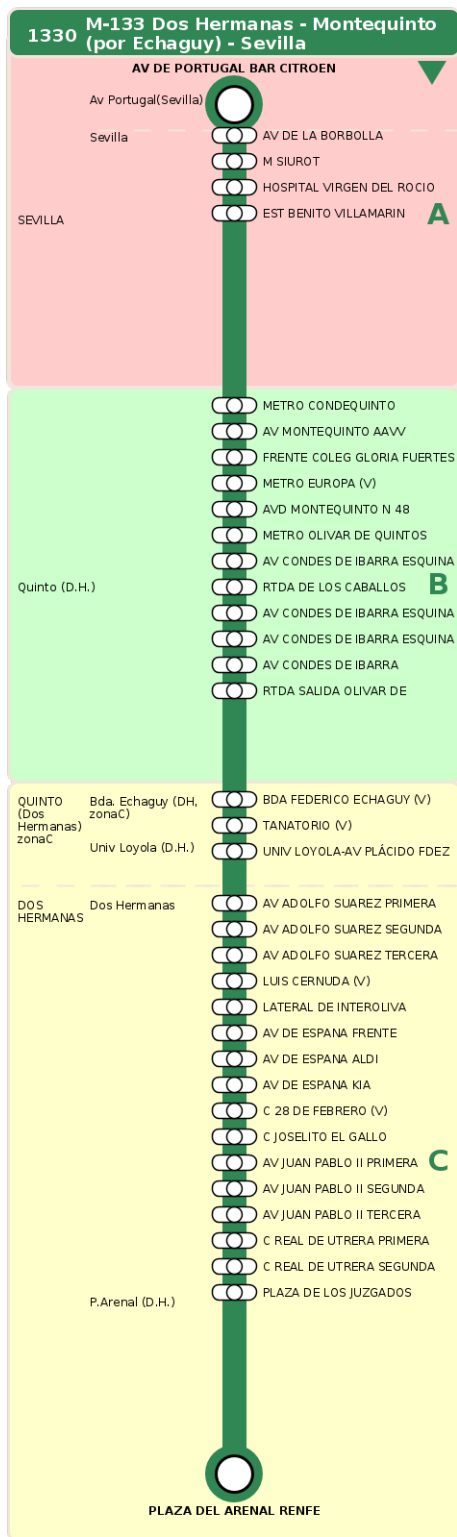

Consorcio de Transporte Metropolitano
del Área de Sevilla

Consejería de Fomento,
Articulación del Territorio y Vivienda

M-133 Dos Hermanas - Montequinto (por Echaguy) - Sevilla

Horarios de la línea 1330 en la parada AV DE ESPANA ALDI

HORARIO REGULAR

Válido desde el 01/09/2025 hasta el 30/06/2026

Horario aproximado salvo dificultades de tráfico

Lunes a Viernes

10

26

14

26

18

26

21

26

Termómetro de línea

ZONAS:

A B C

TRANSBORDO:

- Autobús
- Servicio Marítimo
- Tren Cercanías
- Tranvía
- Metro
- Bici

PARADAS:

- Cabecera
- Subida y bajada
- Sólo subida
- Sólo bajada